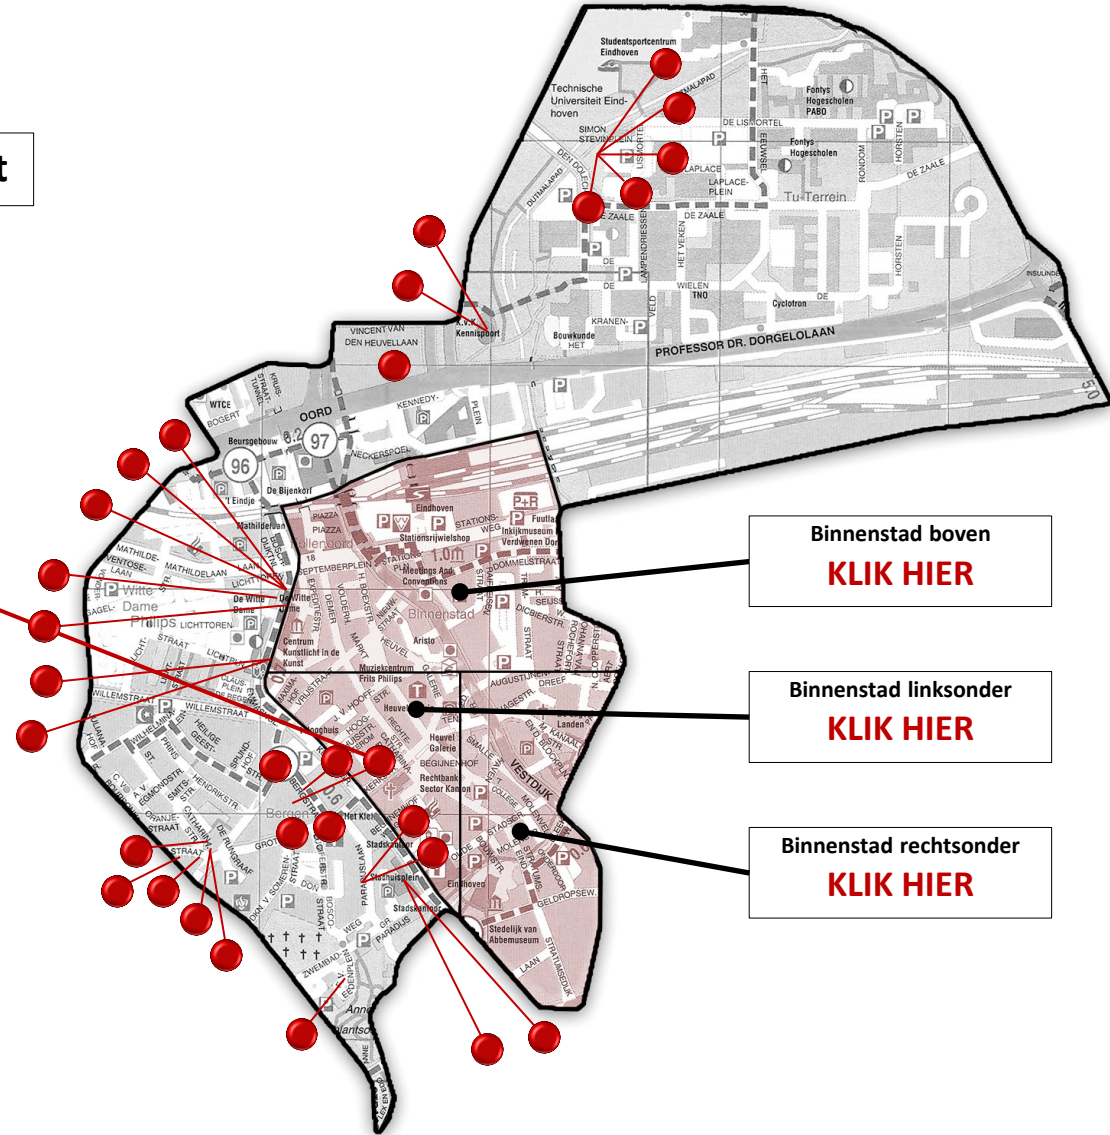

Binnenstad boven
KLK HIER

Binnenstad linksonder
KLK HIER

Binnenstad rechtsonder
KLK HIER

Strijp
KLK HIER

Woensel
KLK HIER

Tongelre
KLK HIER

Stratum
KLK HIER

Gestel
KLK HIER