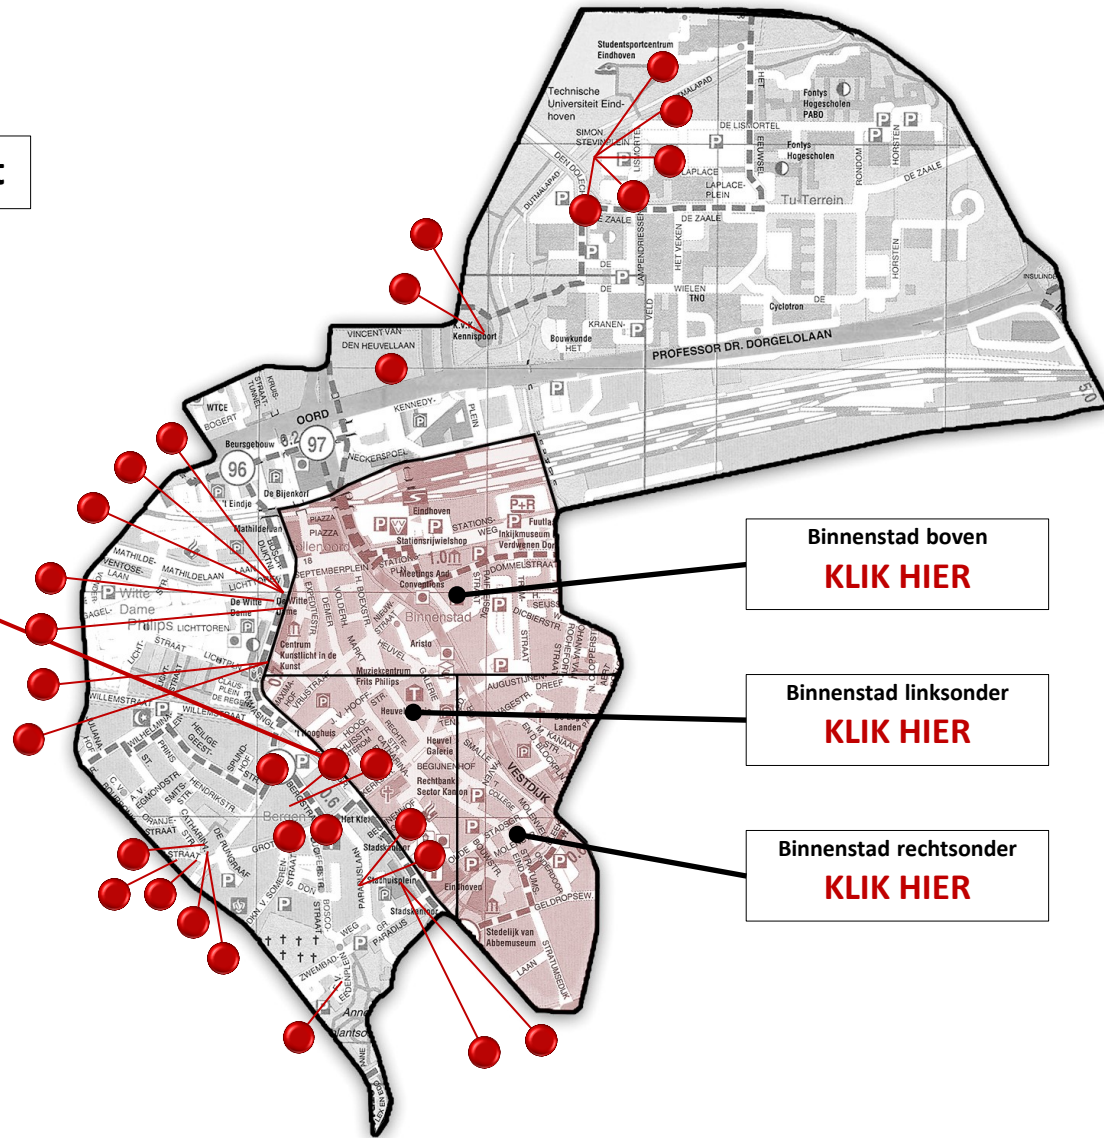

Klik hierop voor meer info

Op de website van Eindhoven in Beeld zijn niet alleen veel foto's van Eindhoven te zien, maar ook schilderijen, aquarellen, tekeningen en grafiek.

Op deze kaart is te zien welke plekken o.a. getekend en geschilderd zijn.

Als je op een rondje klikt, komt er een venster tevoorschijn met (bijv.) de tekening die van die plek gemaakt is. Meestal is er ook een link naar de desbetreffende pagina op onze website.

Techniek: Pentekening
Kunstenaar: A. van Woensel
Onderwerp: Bergstraat
Straat: Bergstraat
Zie website:

Klik [HIER](#) voor meer werk van Aart van Woensel

Stadsgezicht

Binnenstad boven
KLK HIER

Binnenstad linksonder
KLK HIER

Binnenstad rechtsonder
KLK HIER

Strip
KLK HIER

Woensel
KLK HIER

Tongelre
KLK HIER