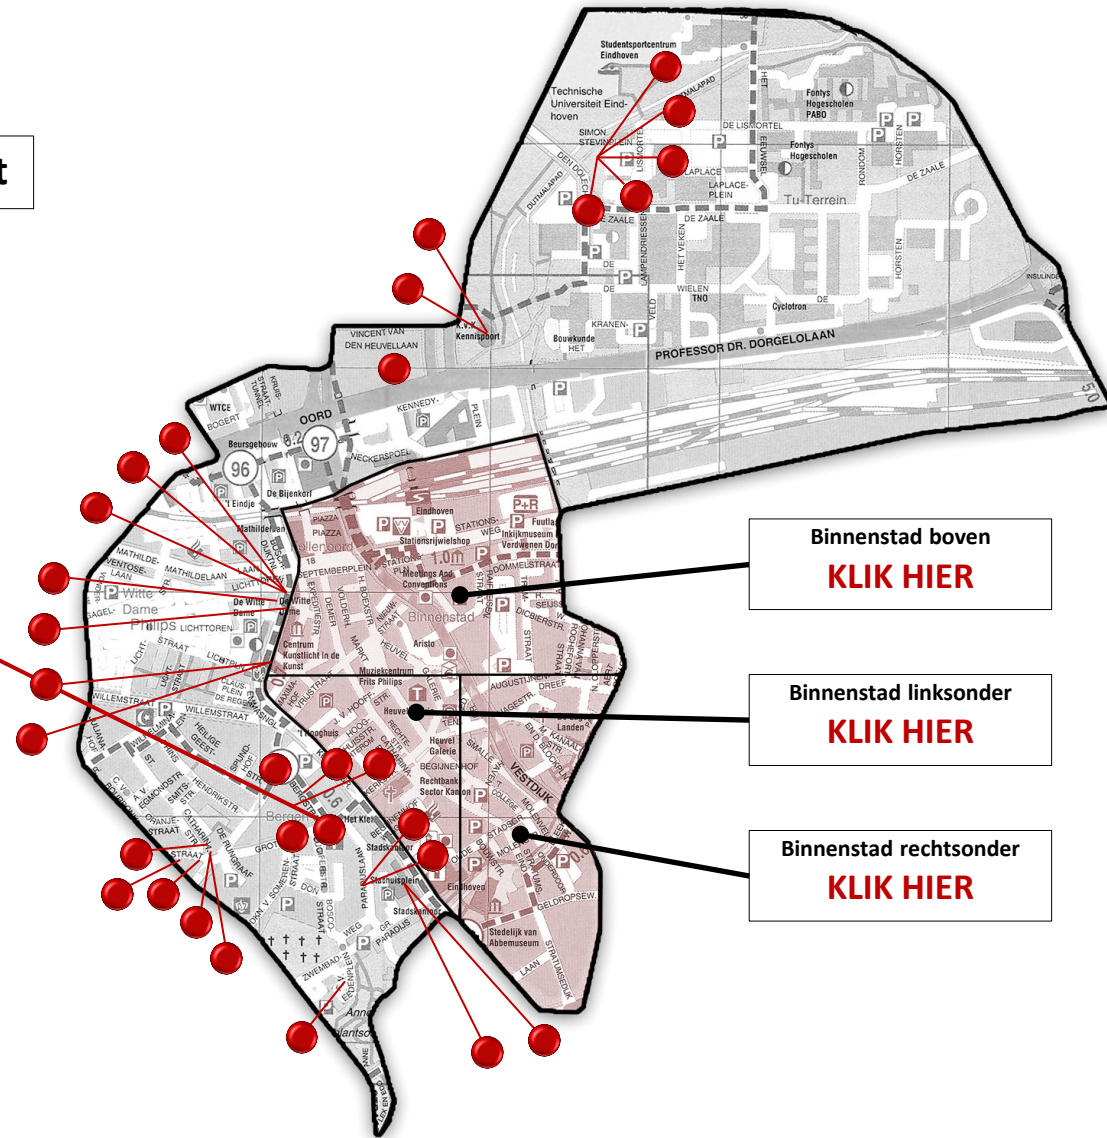

Op deze kaart is te zien welke plekken o.a. getekend en geschilderd zijn.

Als je op een rondje klikt, komt er een venster tevoorschijn met (bijv.) de tekening die van die plek gemaakt is. Meestal is er ook een link naar de desbetreffende pagina op onze website.

Techniek: Tekening

Kunstenaar:

Onderwerp: Grote Berg

Straat: Grote Berg

Zie website:

Stadsgezicht

Binnenstad boven

KLK HIER

Tongelre

KLK HIER

Stratum

KLK HIER

Gestel

KLK HIER

KUNST OP DE KAART

Centrum