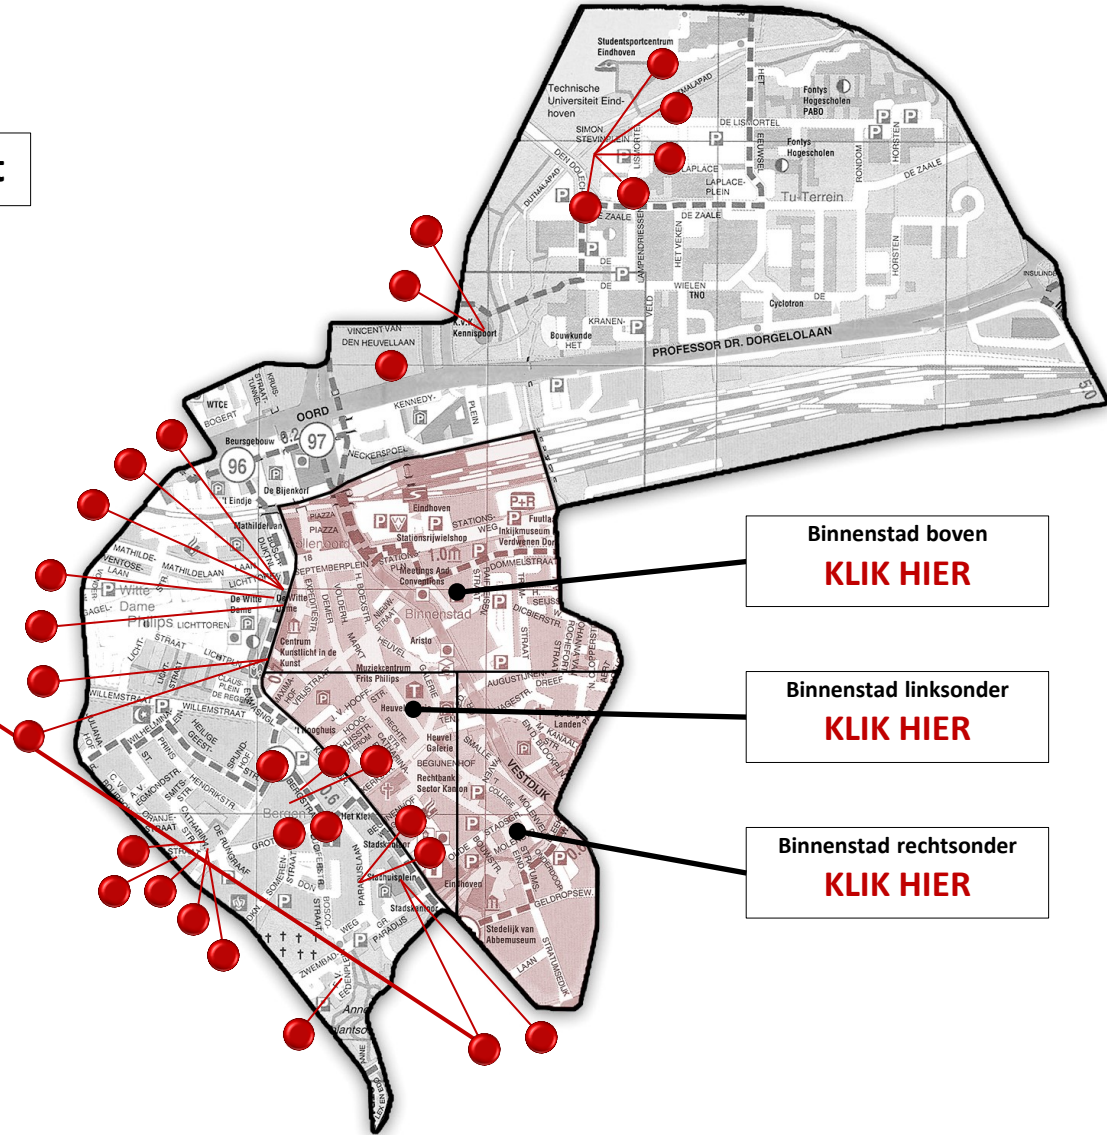

Binnenstad boven
KLK HIER

Binnenstad linksonder
KLK HIER

Binnenstad rechtsonder
KLK HIER

Strijp
KLK HIER

Woensel
KLK HIER

Tongelre
KLK HIER

Stratum
KLK HIER

Gestel
KLK HIER