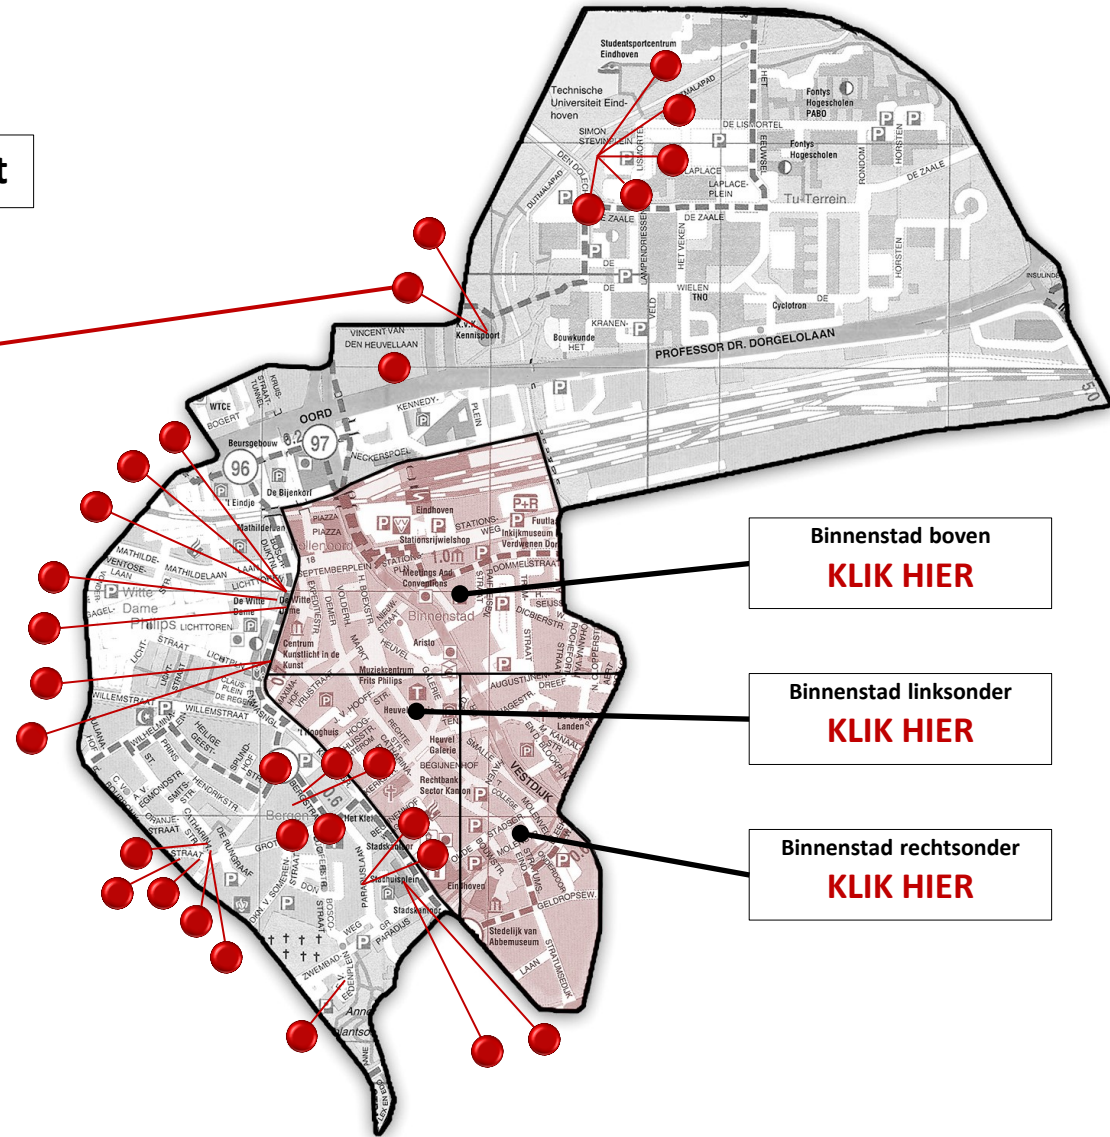

Binnenstad boven
KLK HIER

Binnenstad linksonder
KLK HIER

Binnenstad rechtsonder
KLK HIER

Strijp
KLK HIER

Woensel
KLK HIER

Tongelre
KLK HIER

Stratum
KLK HIER

Gestel
KLK HIER