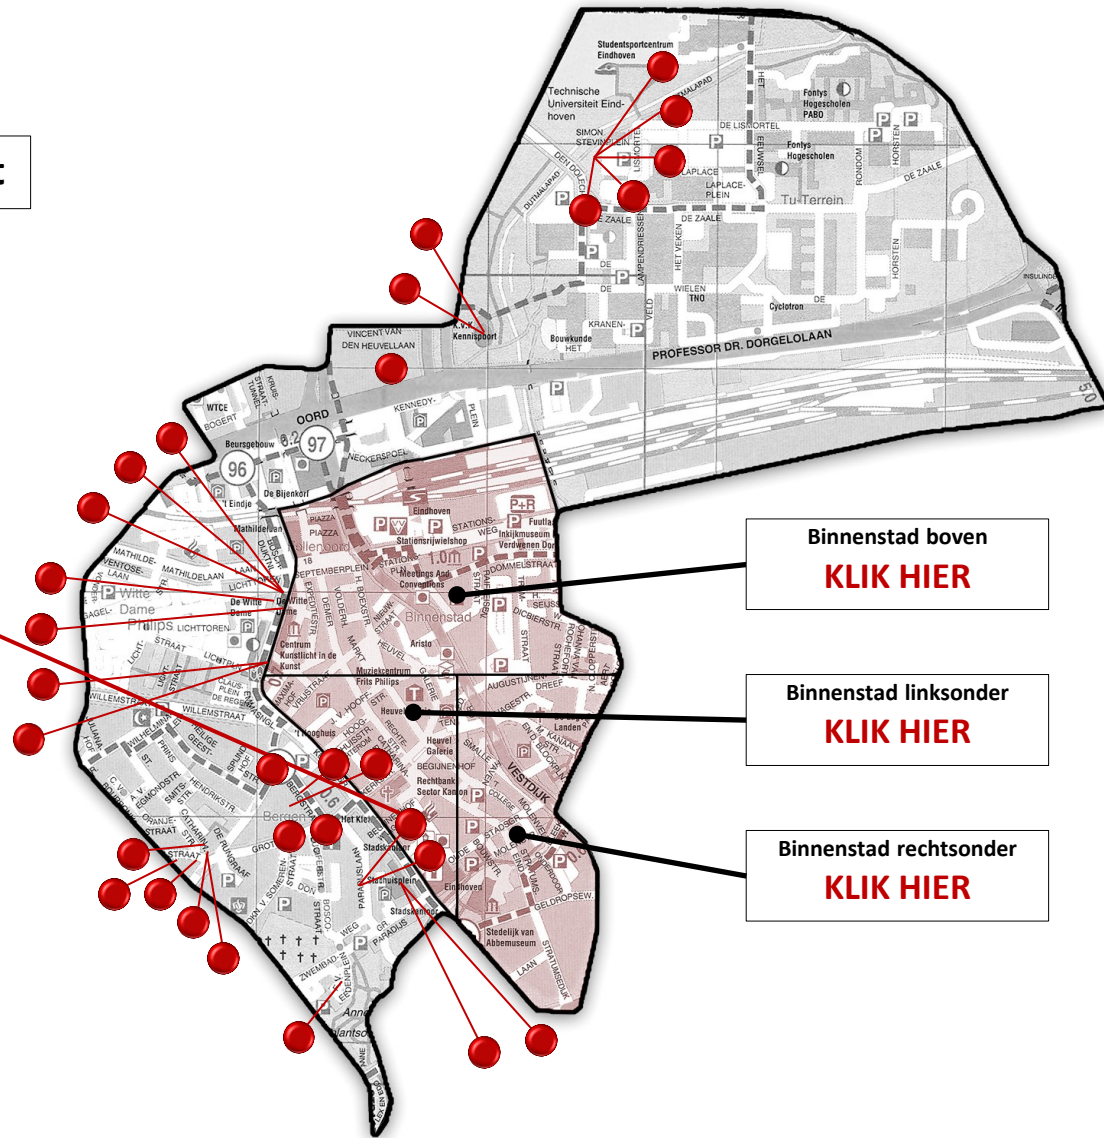

Binnenstad boven
KLK HIER

Binnenstad linksonder
KLK HIER

Binnenstad rechtsonder
KLK HIER

Strijp
KLK HIER

Woensel
KLK HIER

Tongelre
KLK HIER

Stratum
KLK HIER

Gestel
KLK HIER