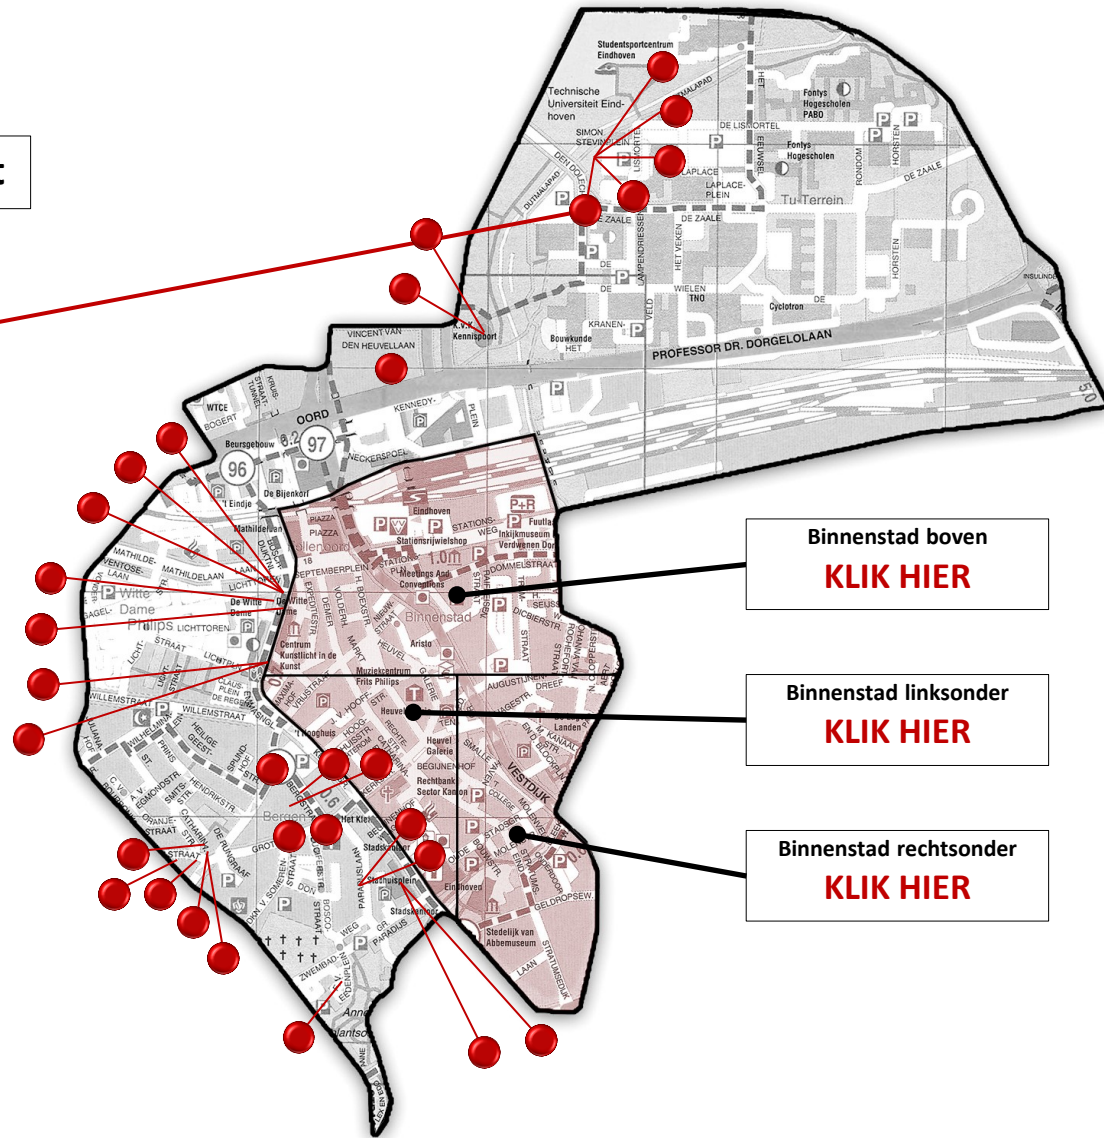

Binnenstad rechtsonder
[KLIK HIER](#)

KUNST OP DE KAART

Centrum

Ctrl-scroll om in en uit te zoomen

Klik hierop voor meer info

Op de website van Eindhoven in Beeld zijn niet alleen veel foto's van Eindhoven te zien, maar ook schilderijen, aquarellen, tekeningen en grafiek.

Op deze kaart is te zien welke plekken o.a. getekend en geschilderd zijn.

Als je op een rondje klikt, komt er een venster tevoorschijn met (bijv.) de tekening die van die plek gemaakt is. Meestal is er ook een link naar de desbetreffende pagina op onze website.

Techniek: Schilderij
Kunstenaar: R. van de Laar
Onderwerp: Woenselse Watermolen
Straat: Brugstraat*
Zie website: [22689](#)
* = Straat bestaat niet meer

Stadsgezicht

Binnenstad boven
KLK HIER

Binnenstad linksonder
KLK HIER

Binnenstad rechtsonder
KLK HIER

Striip
KLK HIER

Woensel
KLK HIER

Tongelre
KLK HIER

Stratum
KLK HIER

Gestel
KLK HIER

KUNST OP DE KAART

Centrum