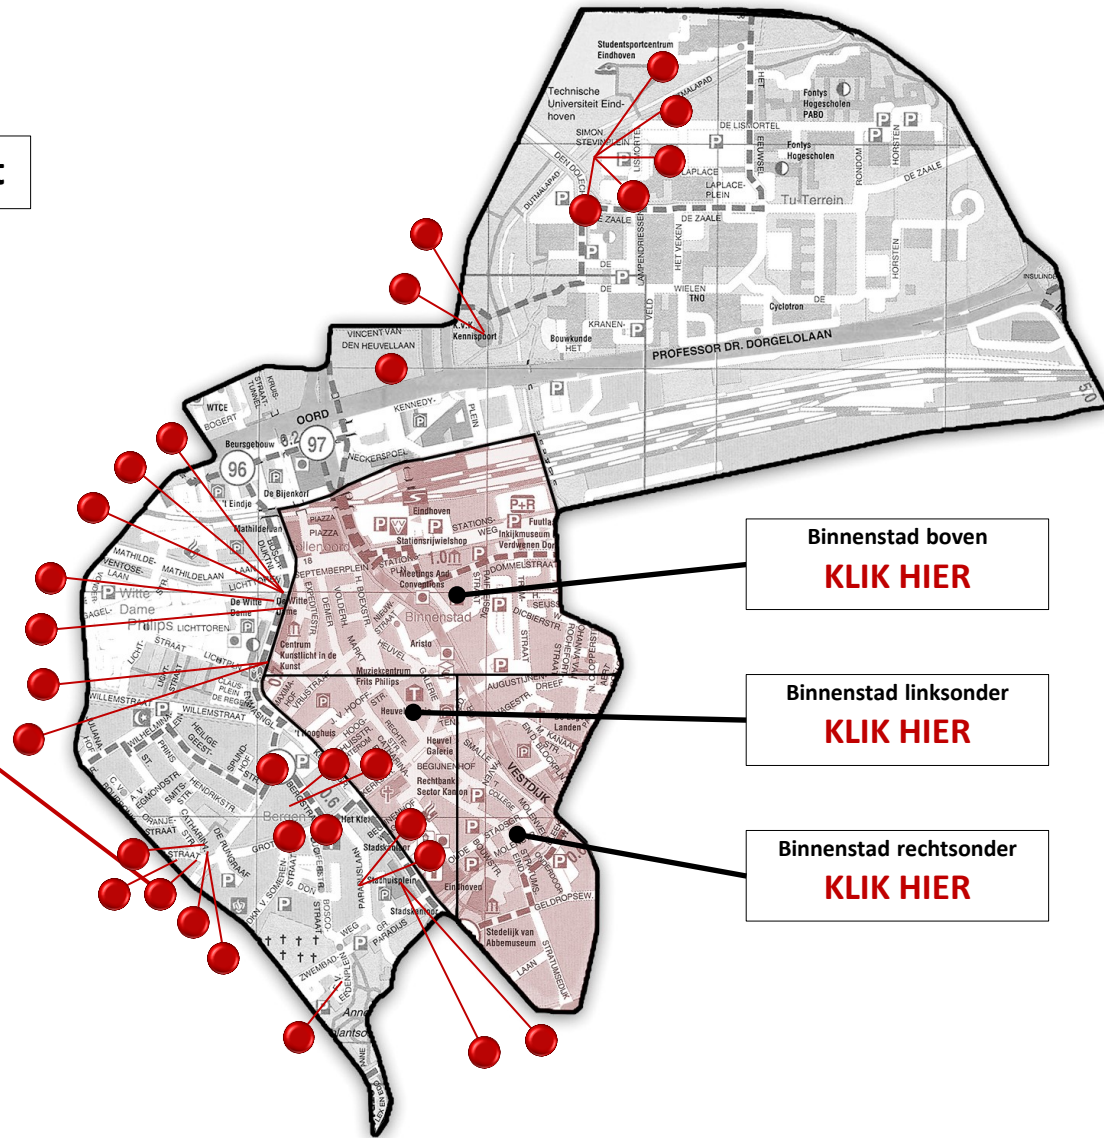

Binnenstad boven
KLK HIER

Binnenstad linksonder
KLK HIER

Binnenstad rechtsonder
KLK HIER

Strijp
KLK HIER

Woensel
KLK HIER

Tongelre
KLK HIER

Stratum
KLK HIER

Gestel
KLK HIER