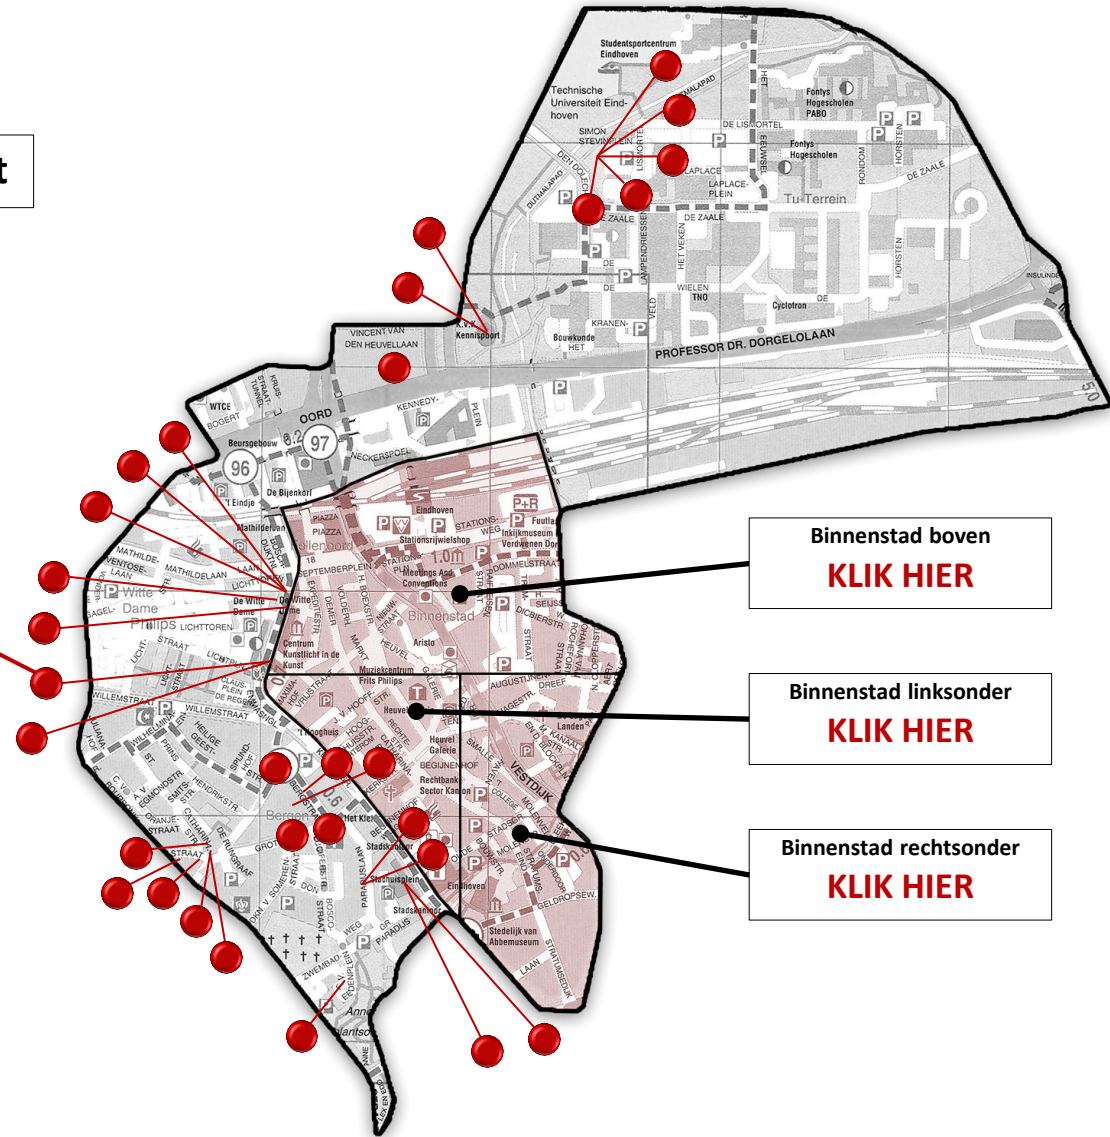

Binnenstad boven
KLK HIER

Binnenstad linksonder
KLK HIER

Binnenstad rechtsonder
KLK HIER

Strip
KLK HIER

Woensel
KLK HIER

Tongelre
KLK HIER

Stratum
KLK HIER

Gestel
KLK HIER