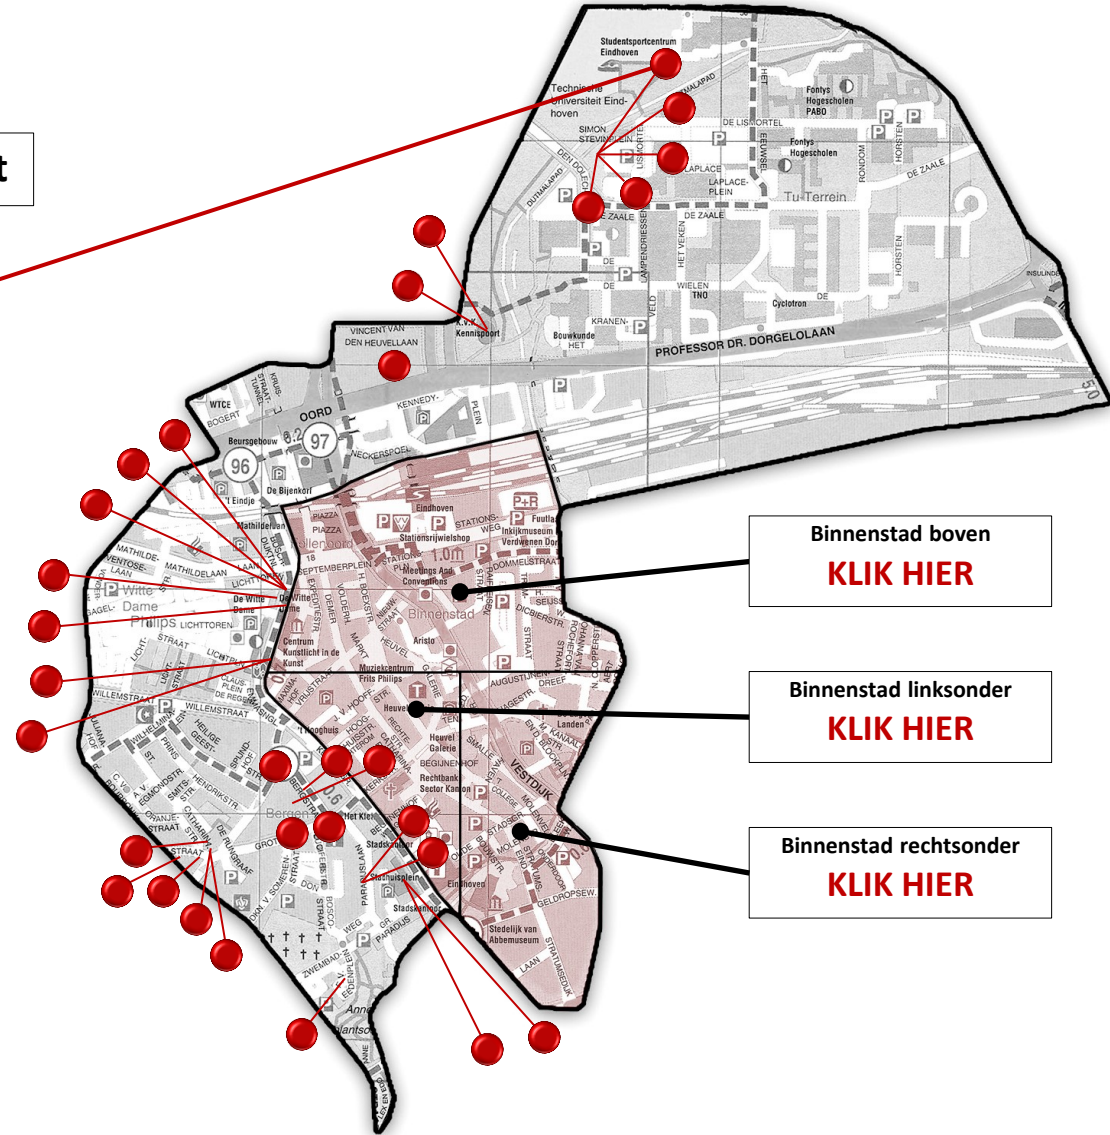

Binnenstad boven
KLK HIER

Binnenstad linksonder
KLK HIER

Binnenstad rechtsonder
KLK HIER

Srijp
KLK HIER

Woensel
KLK HIER

Tongelre
KLK HIER

Stratum
KLK HIER

Gestel
KLK HIER