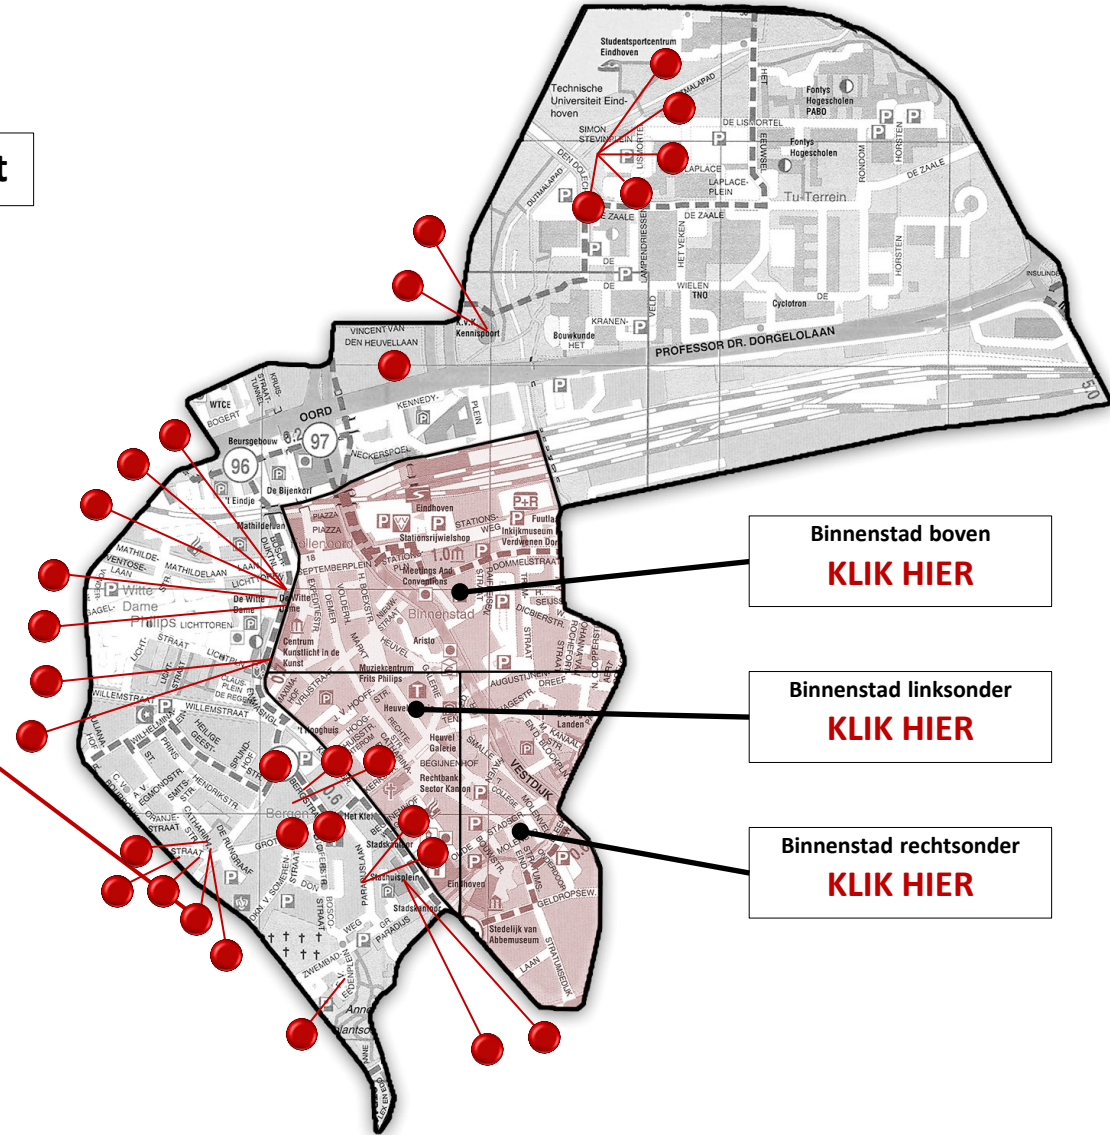

Binnenstad boven
KLK HIER

Binnenstad linksonder
KLK HIER

Binnenstad rechtsonder
KLK HIER

Strijp
KLK HIER

Woensel
KLK HIER

Tongelre
KLK HIER

Stratum
KLK HIER

Gestel
KLK HIER