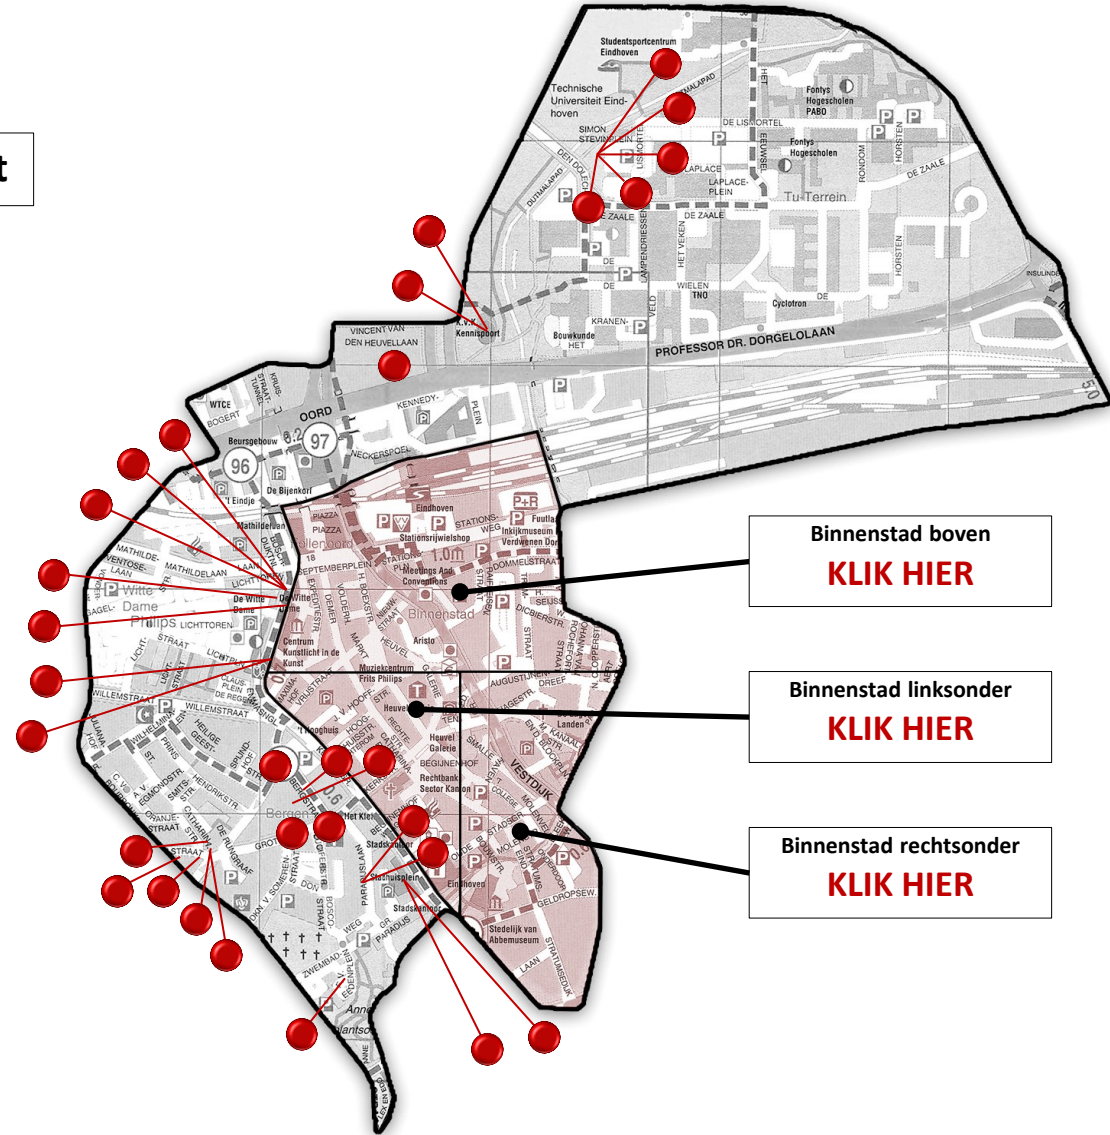

Stadsgezicht

Binnenstad boven
KLK HIER

Binnenstad linksonder
KLK HIER

Binnenstad rechtsonder
KLK HIER

Strijp
KLK HIER

Woensel
KLK HIER

Tongelre
KLK HIER

Stratum
KLK HIER

Gestel
KLK HIER