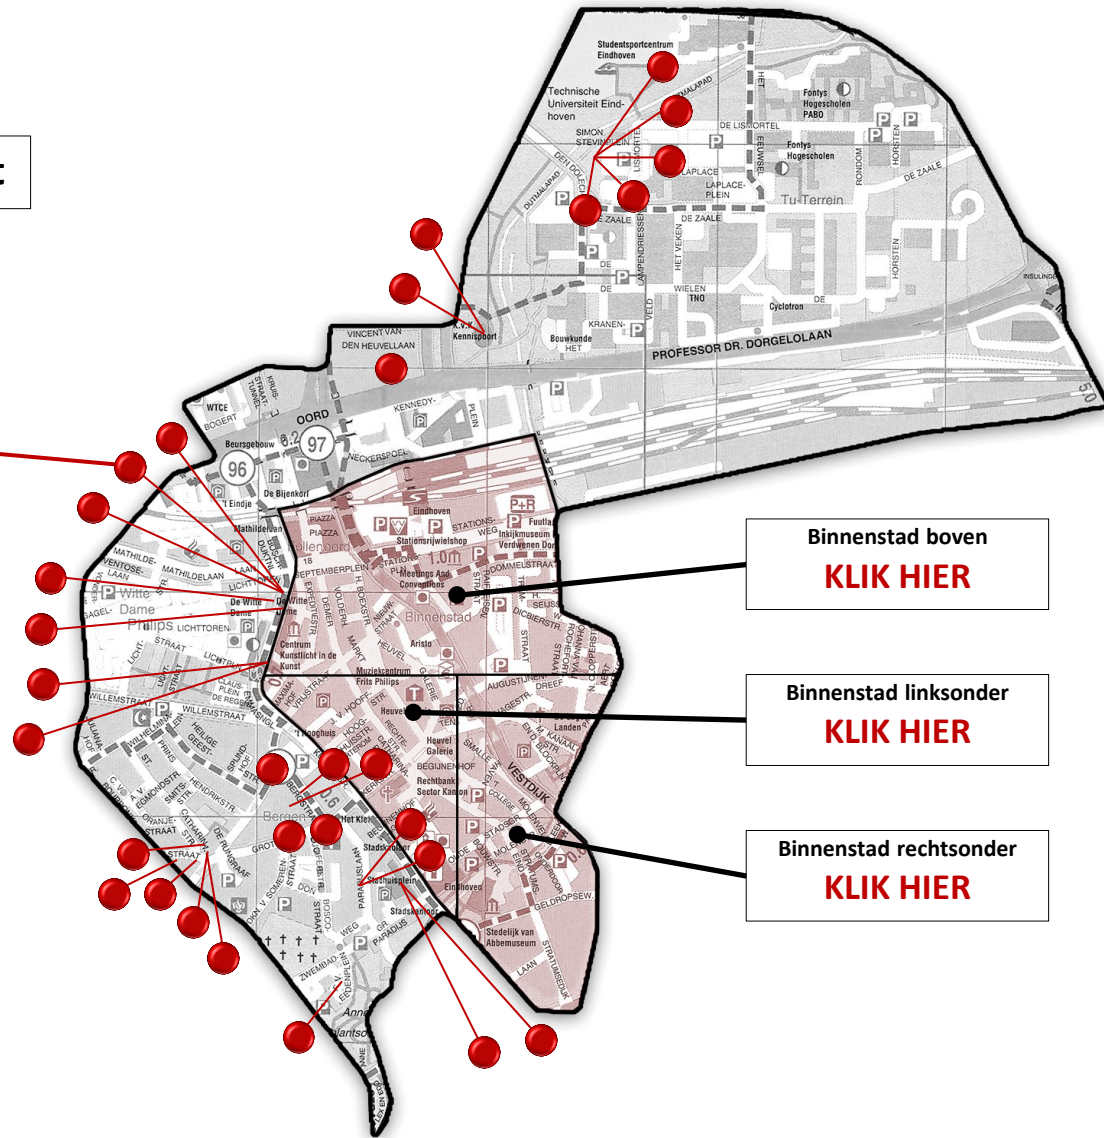

Binnenstad boven
KLIC HIER

Binnenstad linksonder
KLIC HIER

Binnenstad rechtsonder
KLIC HIER

Strijp
KLIC HIER

Woensel
KLIC HIER

Tongelre
KLIC HIER

Stratum
KLIC HIER

Gestel
KLIC HIER