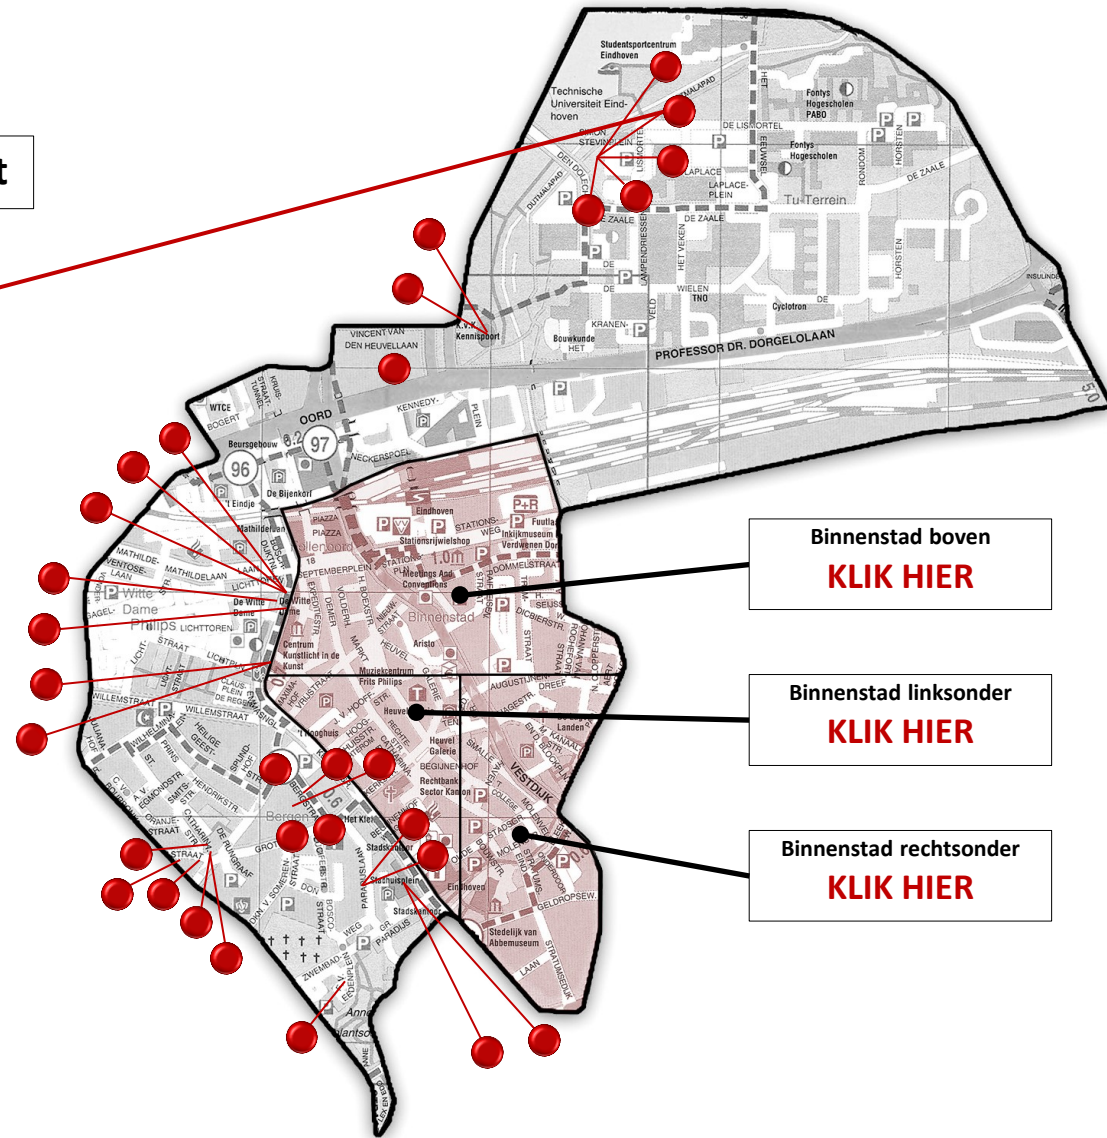

Binnenstad rechtsonder
KLK HIER

Strijp
KLK HIER

Woensel
KLK HIER

Tongelre
KLK HIER

Stratum
KLK HIER

Gestel
KLK HIER

KUNST OP DE KAART

Centrum

Op deze kaart is te zien welke plekken o.a. getekend en geschilderd zijn.

Als je op een rondje klikt, komt er een venster tevoorschijn met (bijv.) de tekening die van die plek gemaakt is. Meestal is er ook een link naar de desbetreffende pagina op onze website.

Techniek: Aquarel
Kunstenaar: J. Docters
Onderwerp: Woenselse Watermolen
Straat: Brugstraat*
Zie website: [31492](https://www.eindhoveninbeeld.nl/31492)

* = Straat bestaat niet meer

Stadsgezicht

Binnenstad boven
KLK HIER

Binnenstad linksonder
KLK HIER

Binnenstad rechtsonder
KLK HIER

Strijp
KLK HIER

Woensel
KLK HIER

Tongelre
KLK HIER

Stratum
KLK HIER

Gestel
KLK HIER

KUNST OP DE KAART