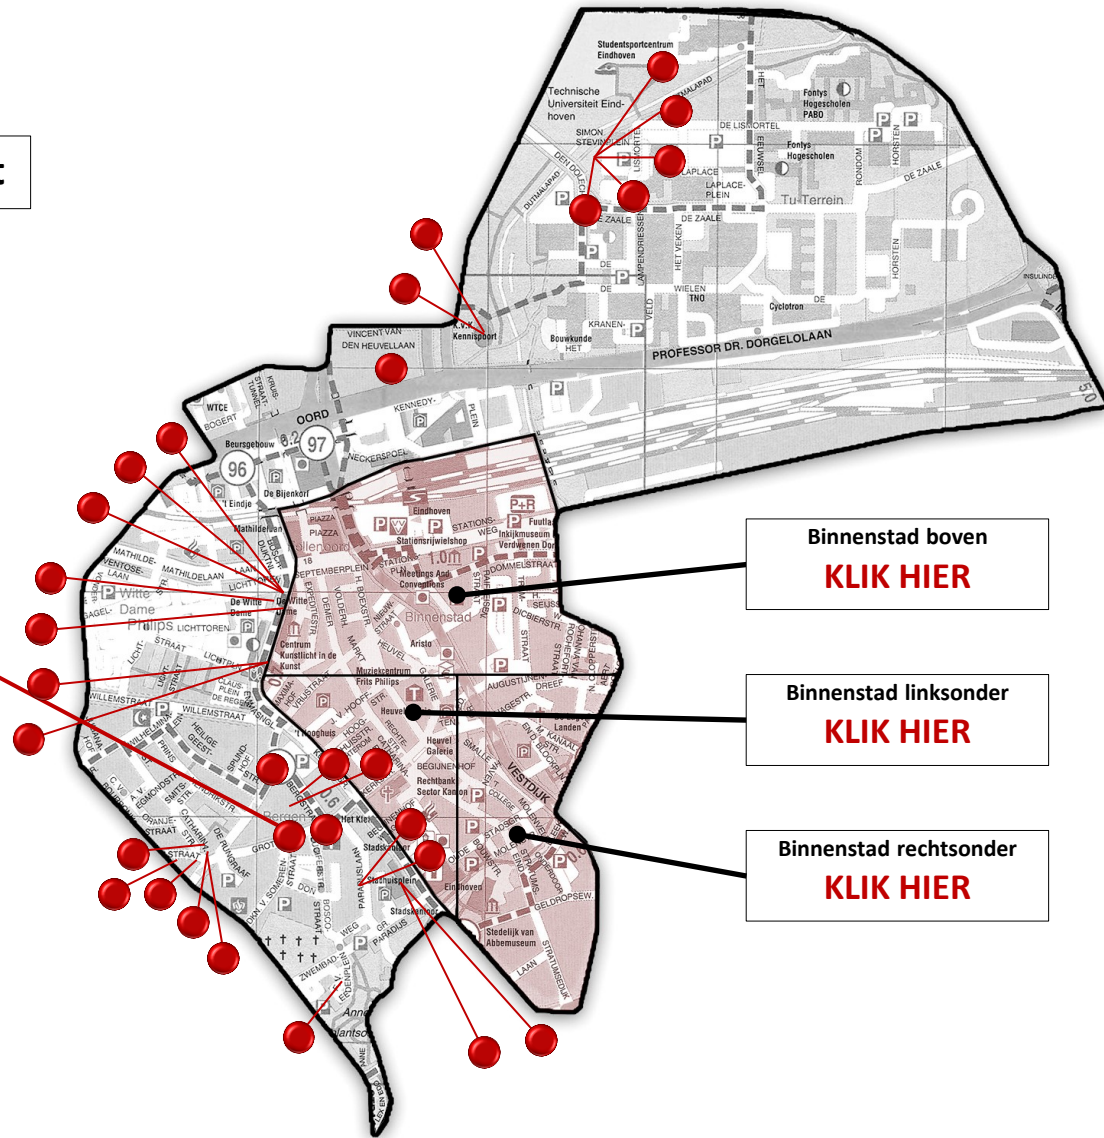

Binnenstad boven
KLK HIER

Binnenstad linksonder
KLK HIER

Binnenstad rechtsonder
KLK HIER

Strijp
KLK HIER

Woensel
KLK HIER

Tongelre
KLK HIER

Stratum
KLK HIER

Gestel
KLK HIER