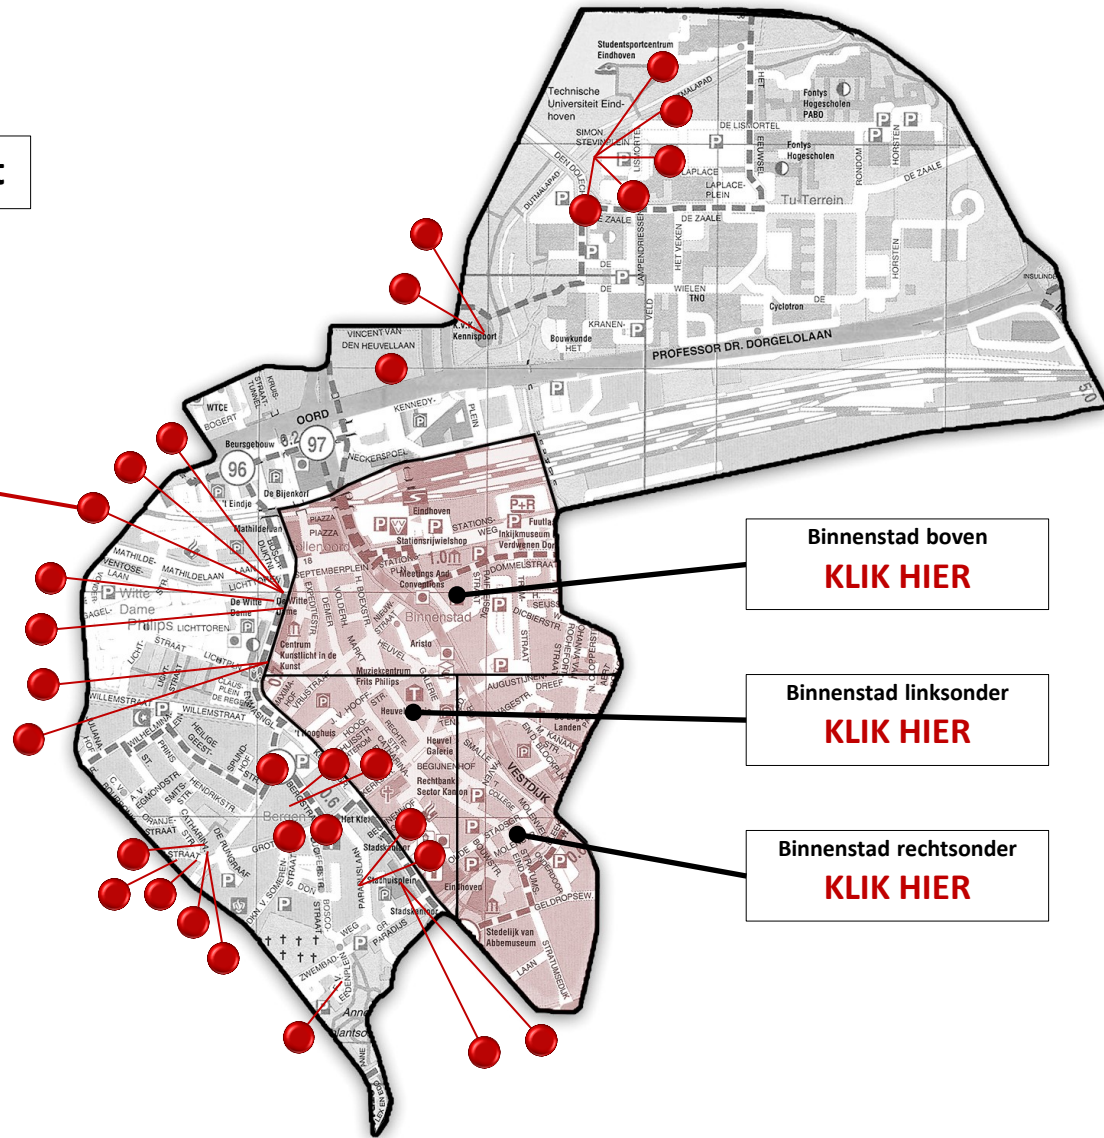

Binnenstad boven
KLK HIER

Binnenstad linksonder
KLK HIER

Binnenstad rechtsonder
KLK HIER

Striip
KLK HIER

Woensel
KLK HIER

Tongelre
KLK HIER

Stratum
KLK HIER

Gestel
KLK HIER