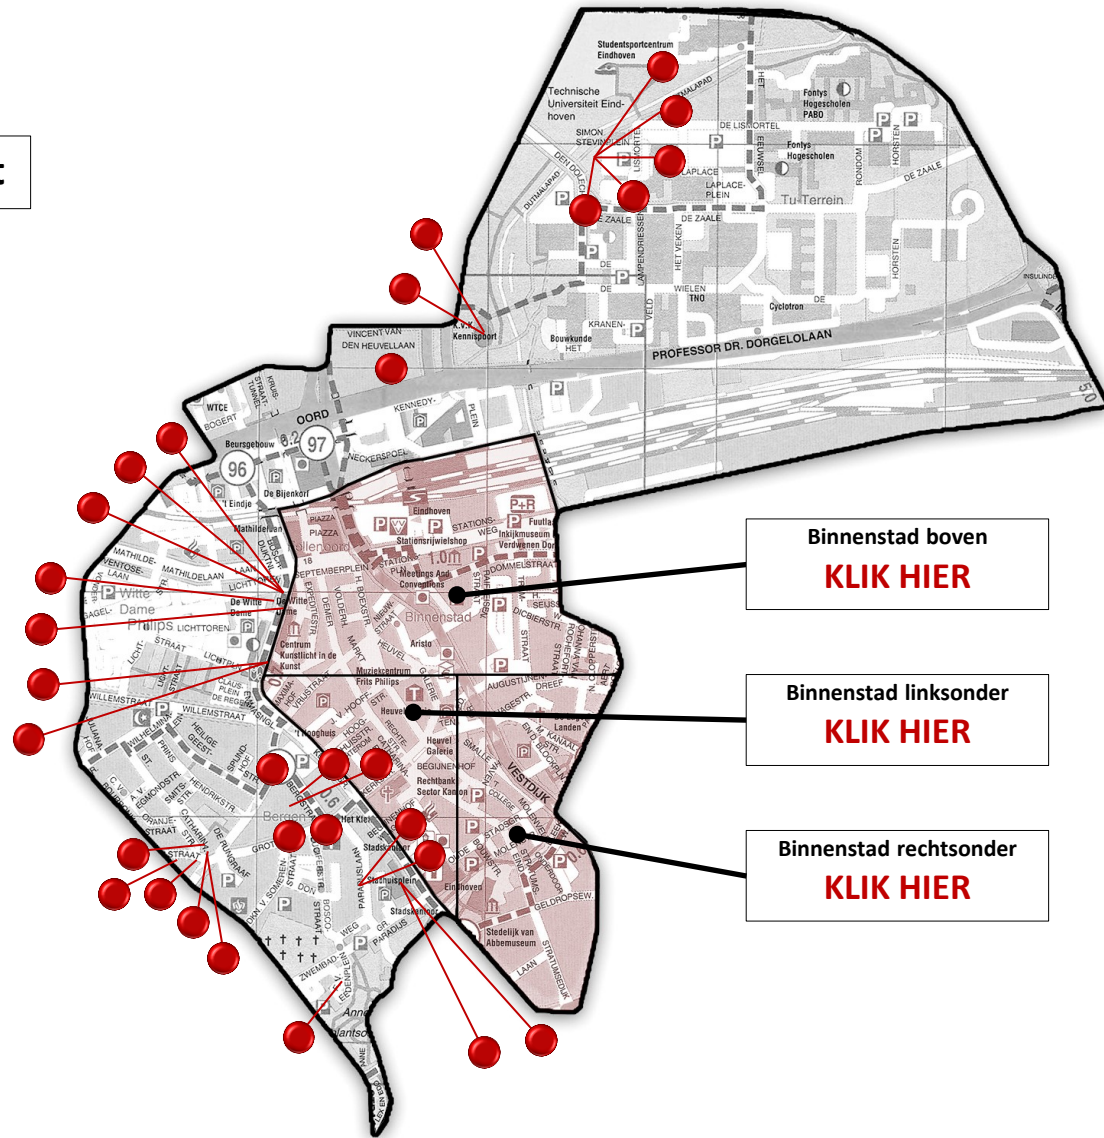

Stadsgezicht

Binnenstad boven
KLK HIER

Binnenstad linksonder
KLK HIER

Binnenstad rechtsonder
KLK HIER

Striip
KLK HIER

Woensel
KLK HIER

Tongelre
KLK HIER

Stratum
KLK HIER

Gestel
KLK HIER