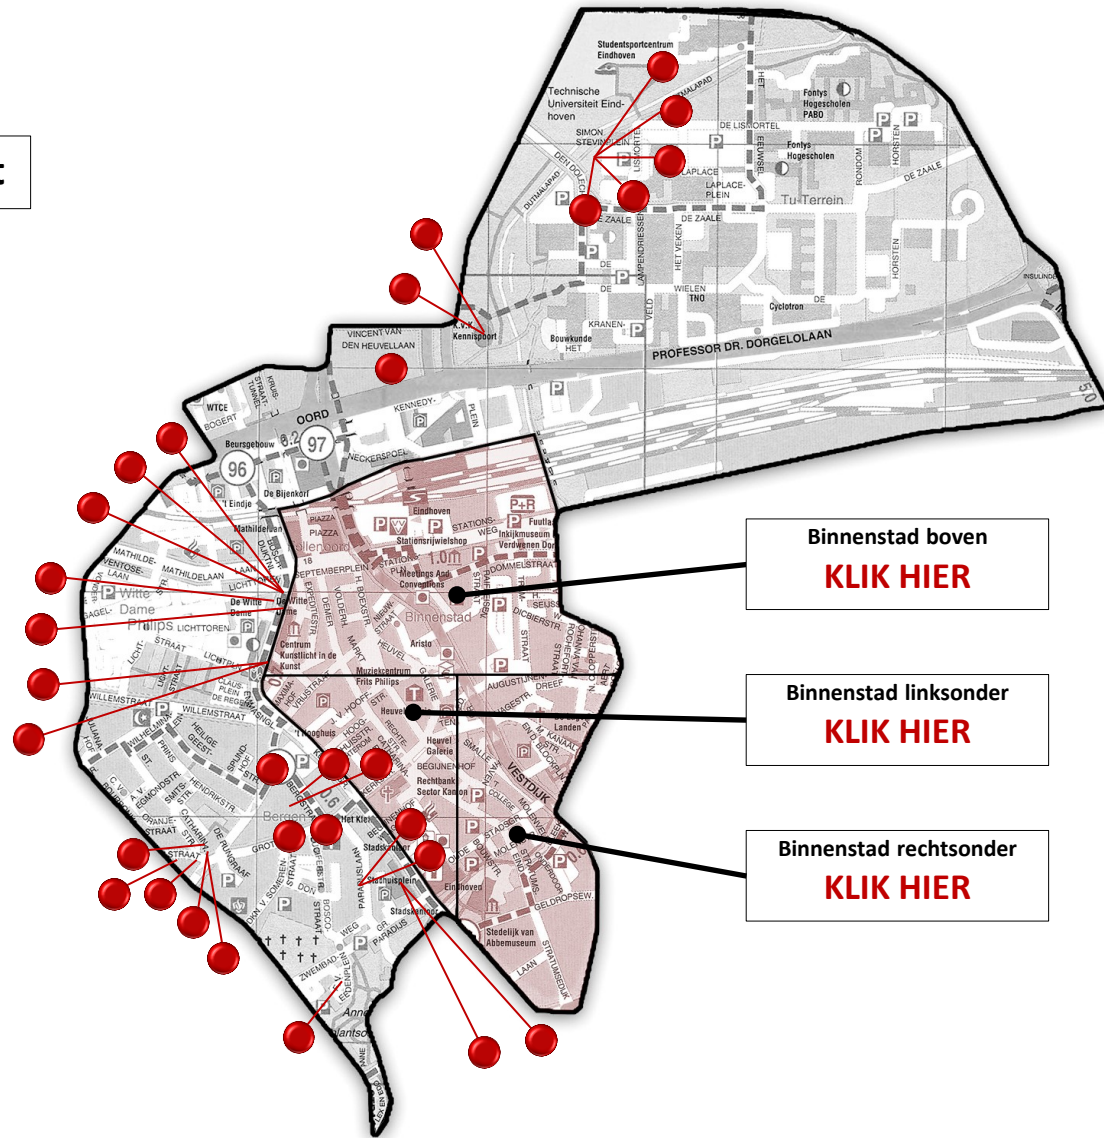

Binnenstad boven
KLK HIER

Binnenstad linksonder
KLK HIER

Binnenstad rechtsonder
KLK HIER

Striip
KLK HIER

Woensel
KLK HIER

Tongelre
KLK HIER

Stratum
KLK HIER

Gestel
KLK HIER