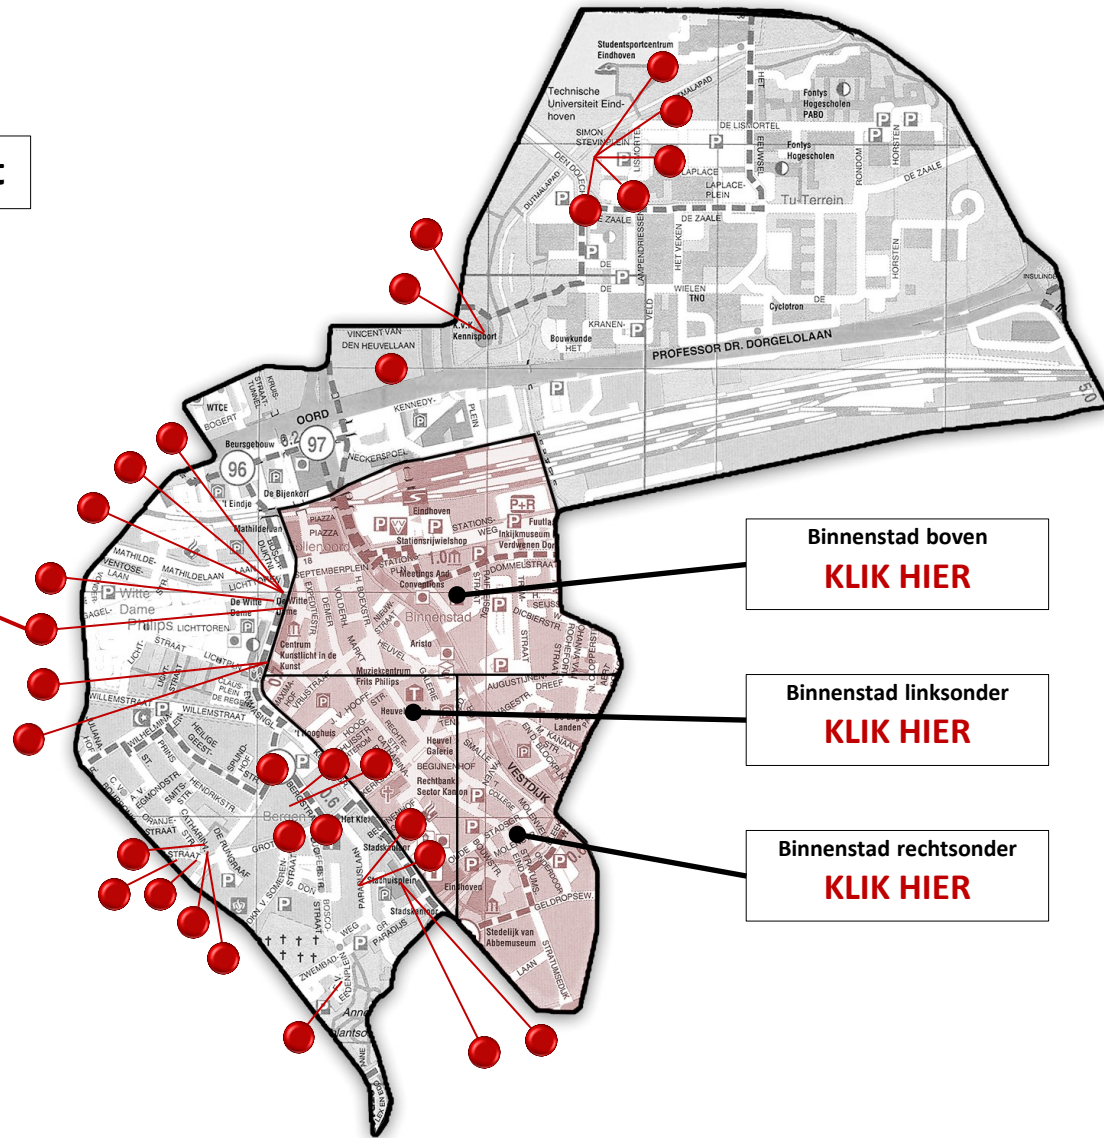

Techiek: Pen en inkt
Kunstenaar: H.M. Bombeeck
Onderwerp: Emmasingel
Straat: Emmasingel
Zie website: [30267](#)

Stadsgezicht