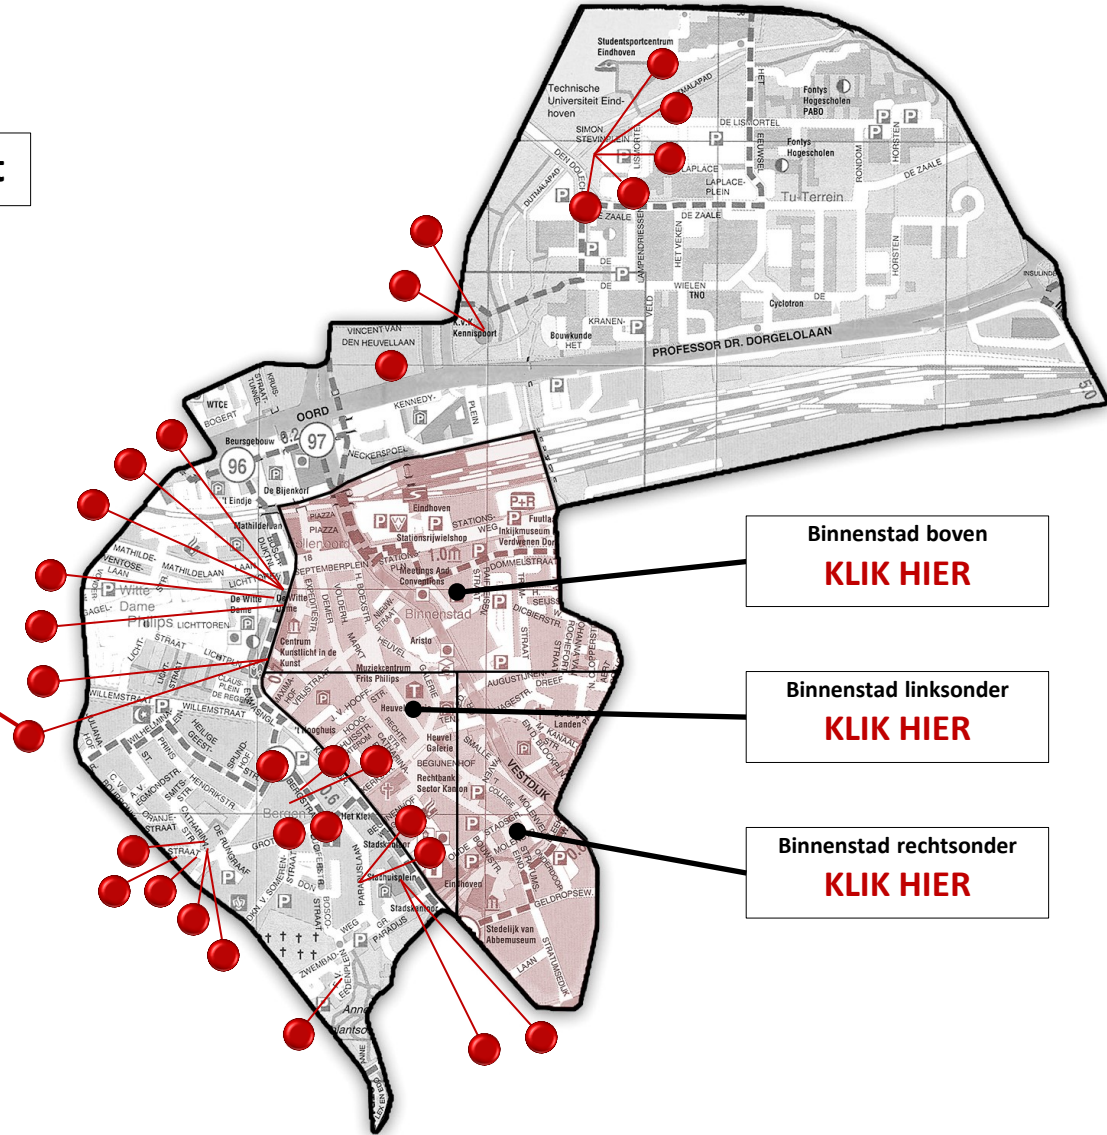

Binnenstad boven
KLIK HIER

Binnenstad linksonder
KLIK HIER

Binnenstad rechtsonder
KLIK HIER

Strijp
KLIK HIER

Woensel
KLIK HIER

Tongelre
KLIK HIER

Stratum
KLIK HIER

Gestel
KLIK HIER