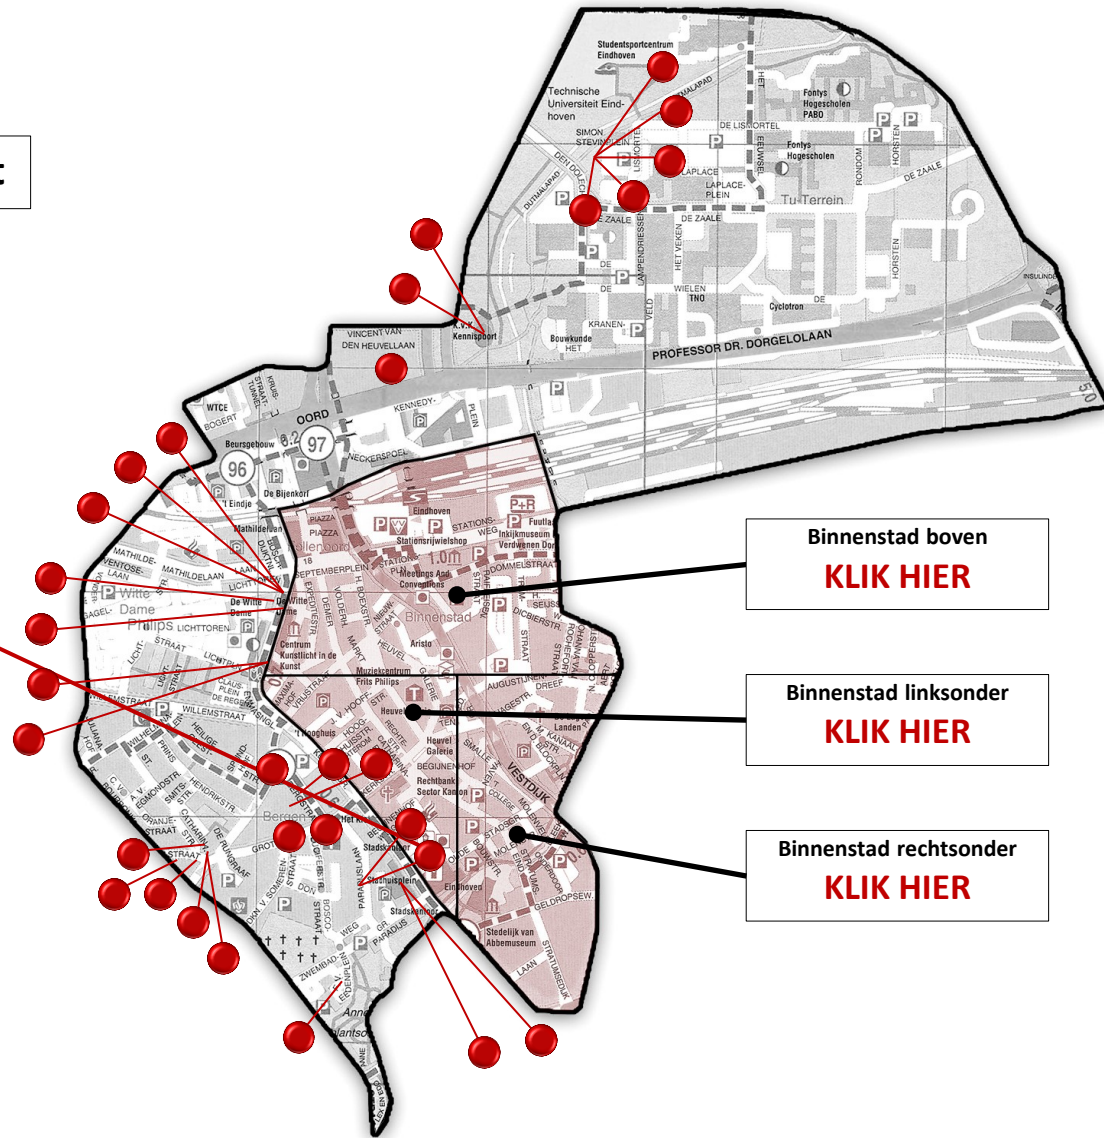

Binnenstad boven
KLK HIER

Binnenstad linksonder
KLK HIER

Binnenstad rechtsonder
KLK HIER

Strijp
KLK HIER

Woensel
KLK HIER

Tongelre
KLK HIER

Stratum
KLK HIER

Gestel
KLK HIER