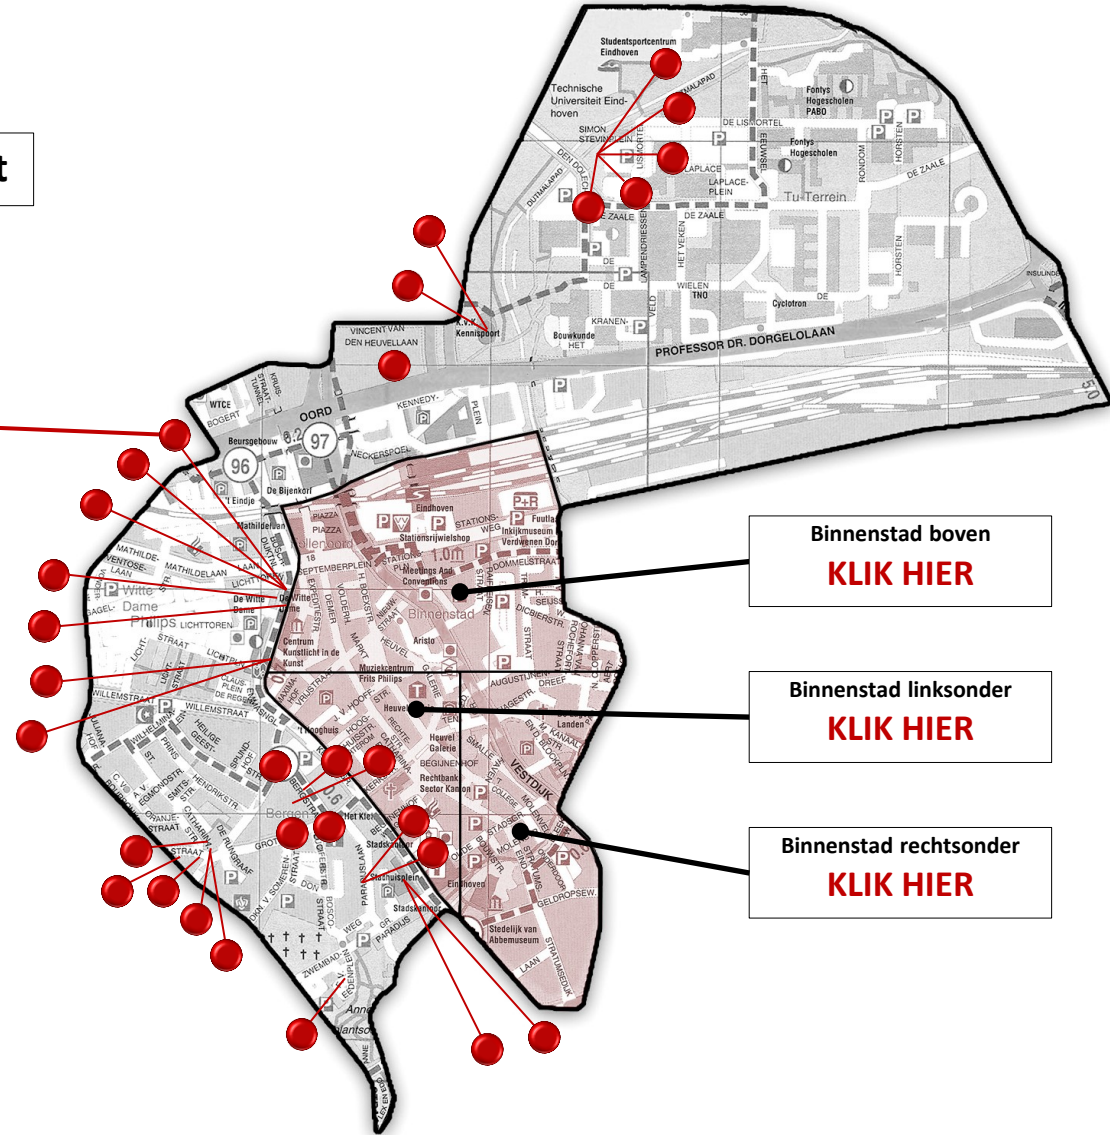

Binnenstad boven
KLK HIER

Binnenstad linksonder
KLK HIER

Binnenstad rechtsonder
KLK HIER

Strijp
KLK HIER

Woensel
KLK HIER

Tongelre
KLK HIER

Stratum
KLK HIER

Gestel
KLK HIER