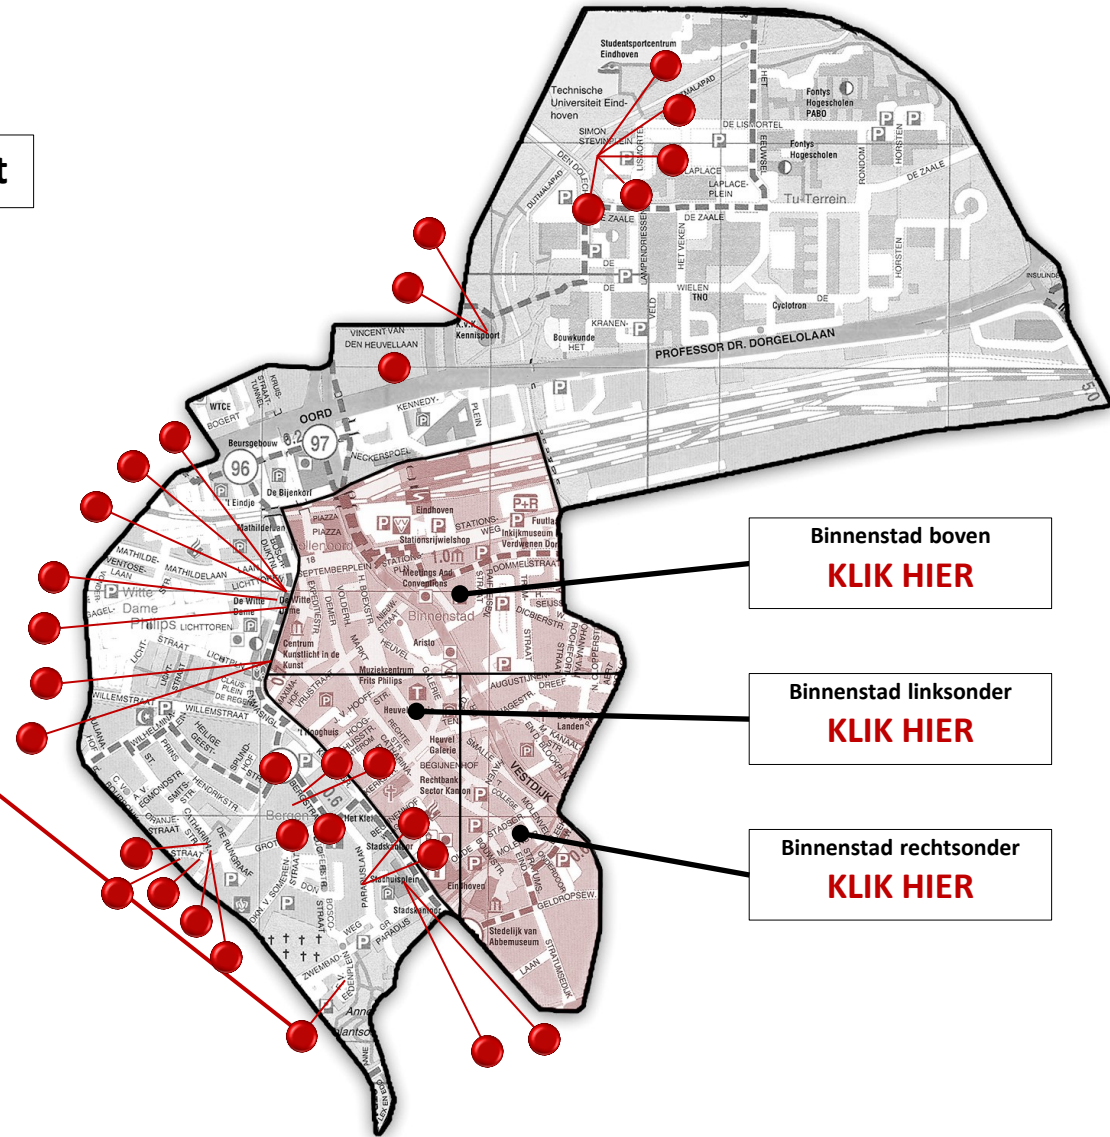

Binnenstad boven
KLIK HIER

Binnenstad linksonder
KLIK HIER

Binnenstad rechtsonder
KLIK HIER

Strijp
KLIK HIER

Woensel
KLIK HIER

Tongelre
KLIK HIER

Stratum
KLIK HIER

Gestel
KLIK HIER