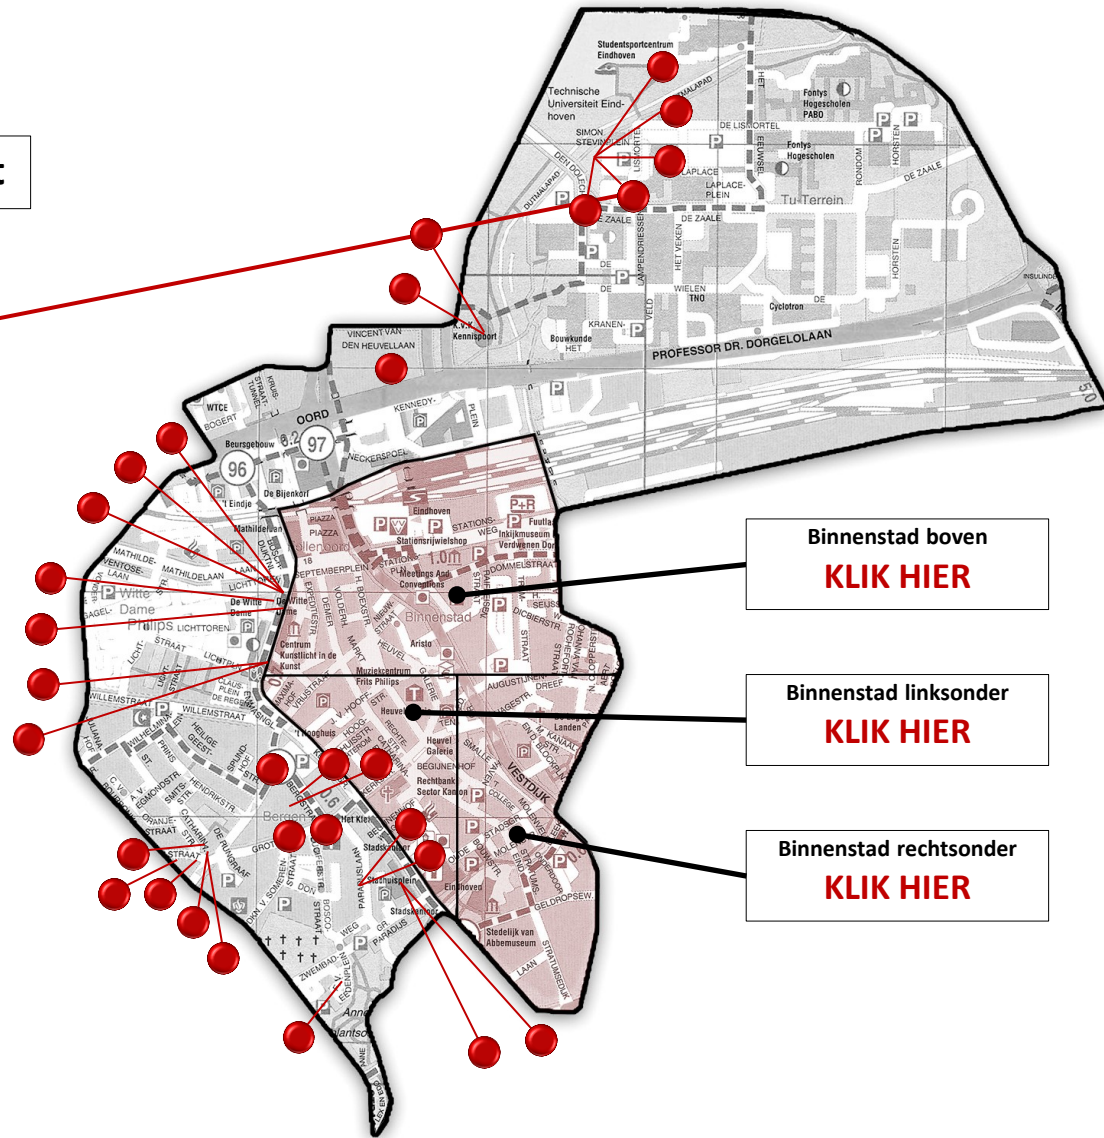

Binnenstad boven
KLK HIER

Binnenstad linksonder
KLK HIER

Binnenstad rechtsonder
KLK HIER

Strip
KLK HIER

Woensel
KLK HIER

Tongelre
KLK HIER

Stratum
KLK HIER

Gestel
KLK HIER