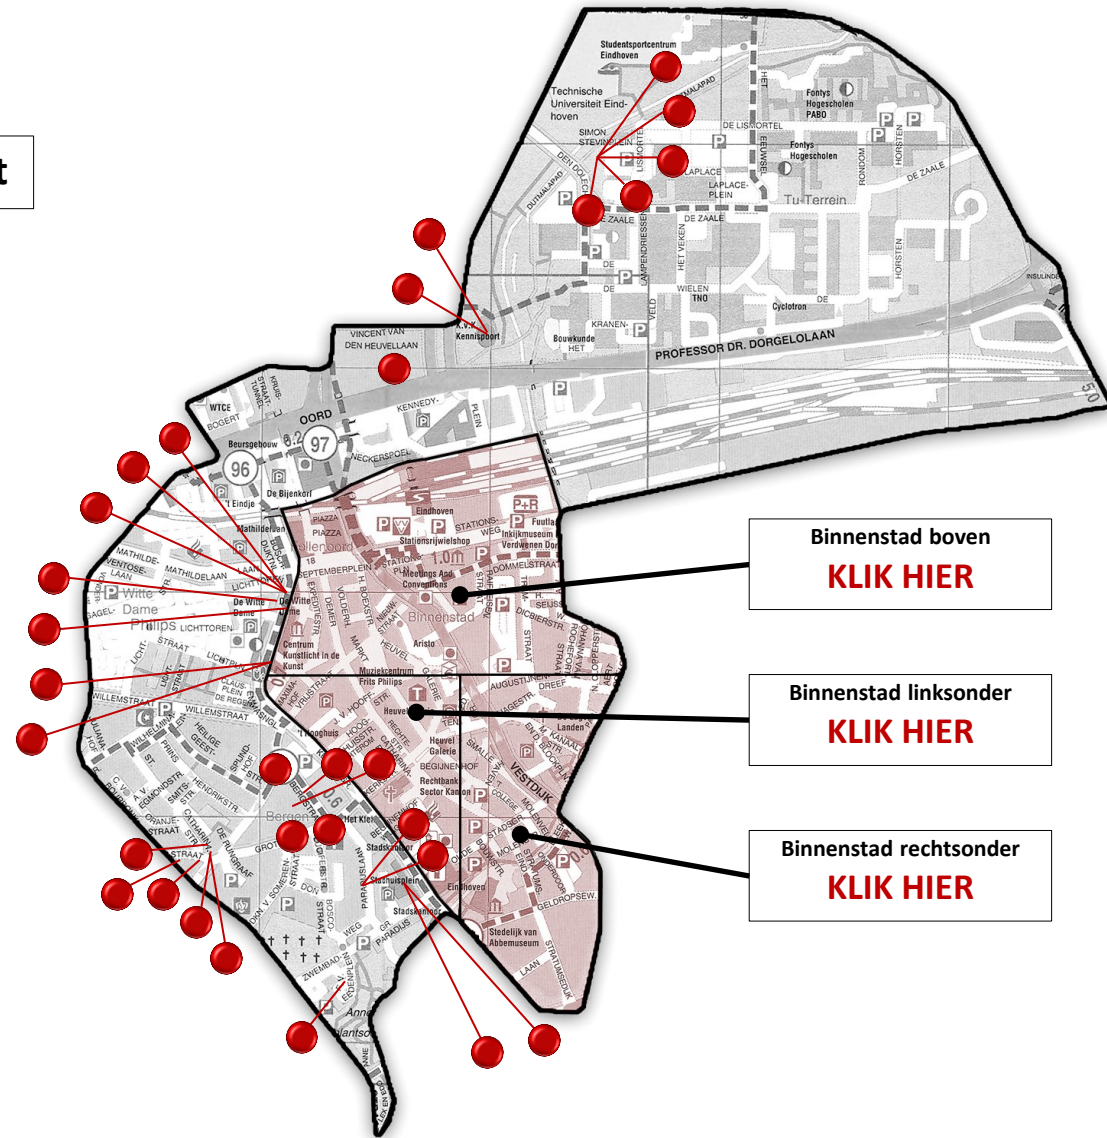

Op deze kaart is te zien welke plekken o.a. getekend en geschilderd zijn.

Als je op een rondje klikt, komt er een venster tevoorschijn met (bijv.) de tekening die van die plek gemaakt is. Meestal is er ook een link naar de desbetreffende pagina op onze website.

Strijp
[KLIK HIER](#)

Woensel
[KLIK HIER](#)

Tongelre
[KLIK HIER](#)

Stratum
[KLIK HIER](#)

Gestel
[KLIK HIER](#)

[Stadsgezicht](#)

Binnenstad boven
[KLIK HIER](#)

Binnenstad linksonder
[KLIK HIER](#)

Binnenstad rechtsonder
[KLIK HIER](#)

KUNST OP DE KAART

Centrum

Ctrl-scroll om in en uit te zoomen

Klik hierop voor meer info

Op de website van Eindhoven in Beeld zijn niet alleen veel foto's van Eindhoven te zien, maar ook schilderijen, aquarellen, tekeningen en grafiek.