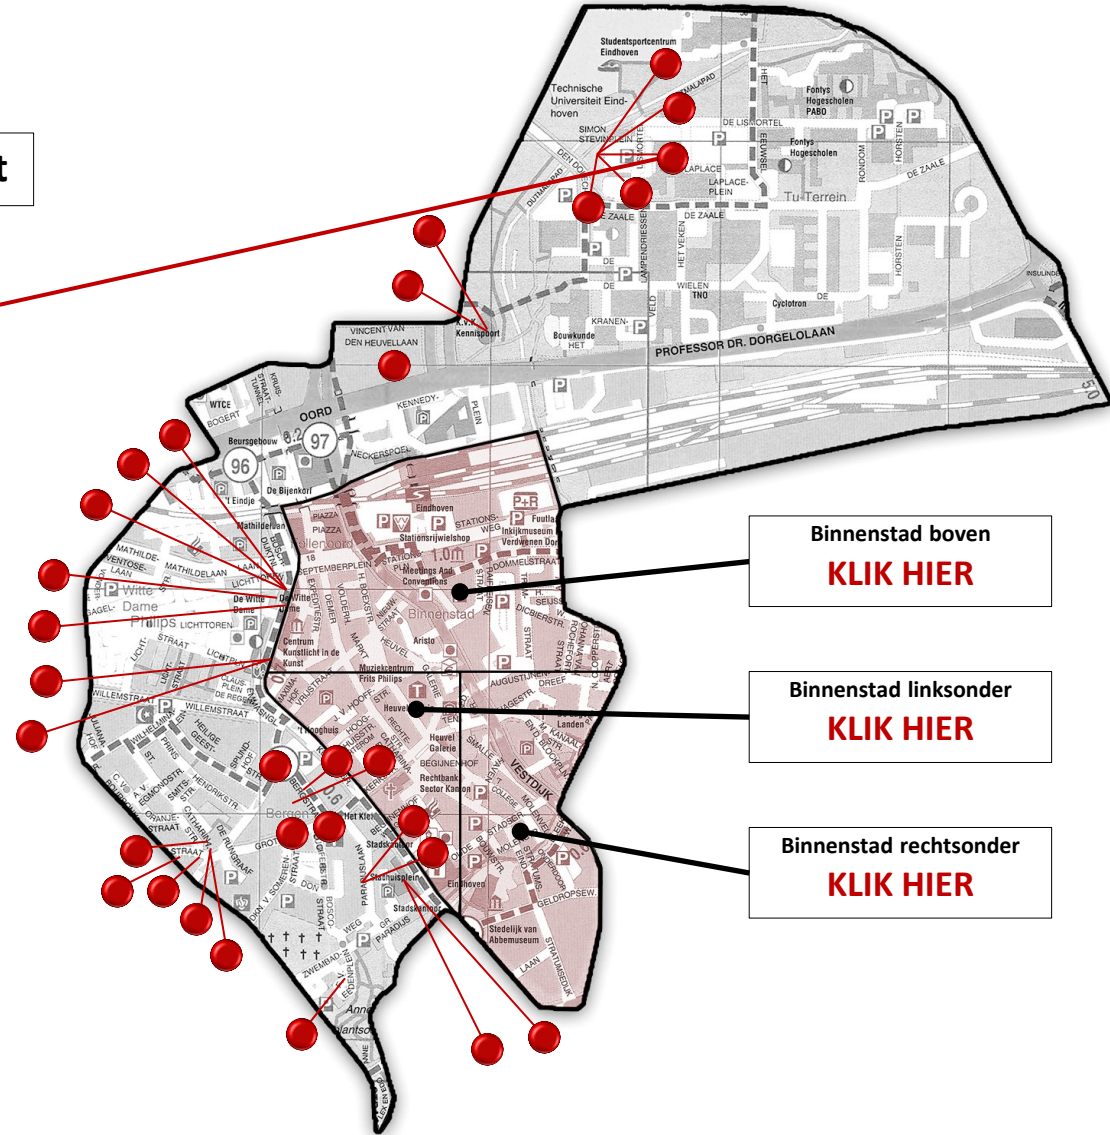

Binnenstad rechtsonder
KLK HIER

Strip
KLK HIER

Woensel
KLK HIER

Tongelre
KLK HIER

Stratum
KLK HIER

Gestel
KLK HIER

KUNST OP DE KAART

Centrum

Op deze kaart is te zien welke plekken o.a. getekend en geschilderd zijn.

Als je op een rondje klikt, komt er een venster tevoorschijn met (bijv.) de tekening die van die plek gemaakt is. Meestal is er ook een link naar de desbetreffende pagina op onze website.

Techniek: Tekening
Kunstenaar:
Onderwerp: Woenselse Watermolen
Straat: Brugstraat*
Zie website: [33405](#)

* = Straat bestaat niet meer

Stadsgezicht

Binnenstad boven
KLK HIER

Binnenstad linksonder
KLK HIER

Binnenstad rechtsonder
KLK HIER

Strijp
KLK HIER

Woensel
KLK HIER

Tongelre
KLK HIER

Stratum
KLK HIER

Gestel
KLK HIER

KUNST OP DE KAART

Centrum