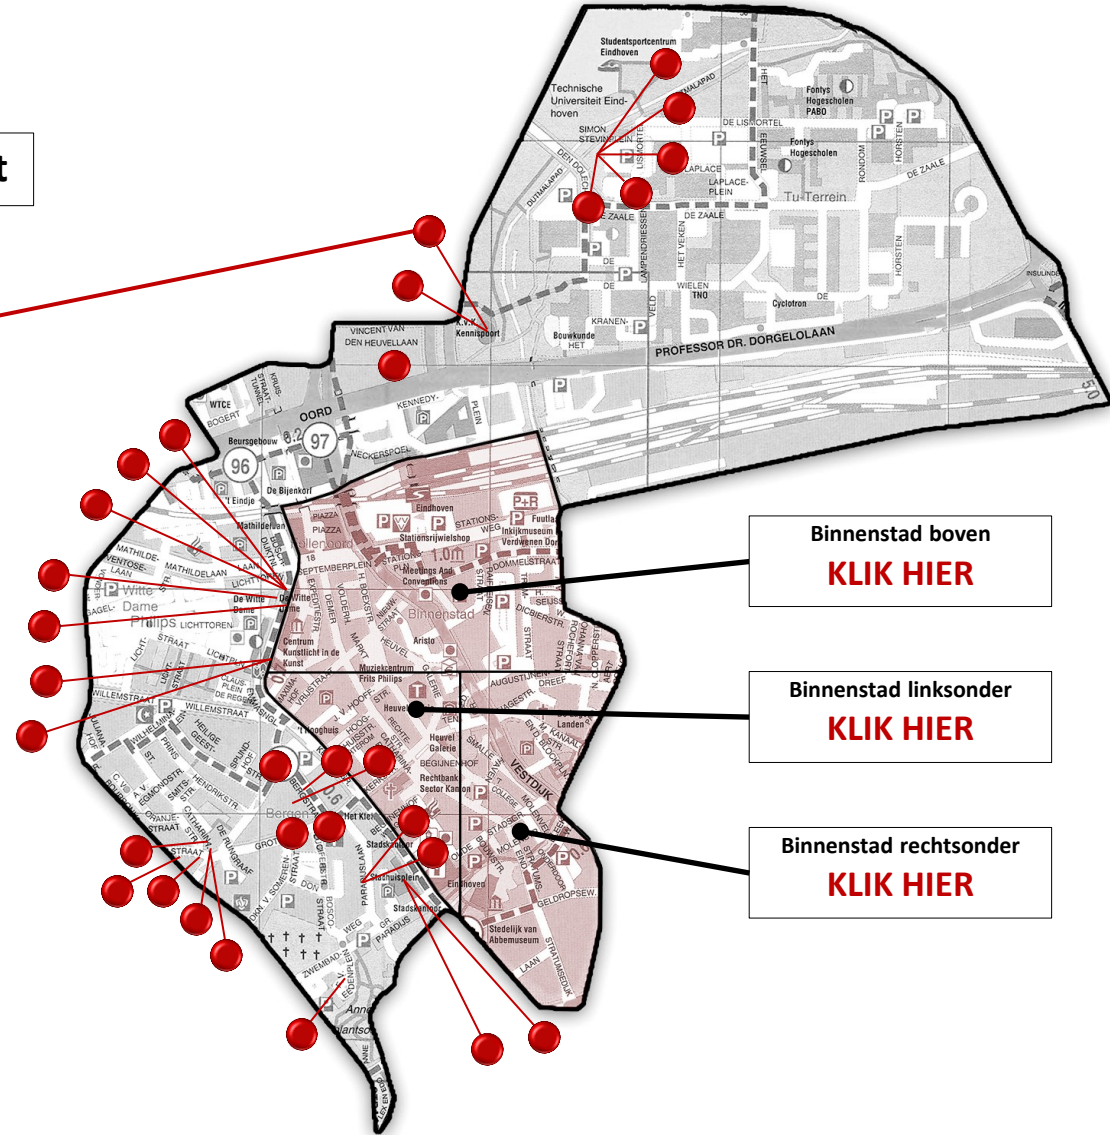

Binnenstad boven
KLIC HIER

Binnenstad linksonder
KLIC HIER

Binnenstad rechtsonder
KLIC HIER

Strijp
KLIC HIER

Woensel
KLIC HIER

Tongelre
KLIC HIER

Stratum
KLIC HIER

Gestel
KLIC HIER